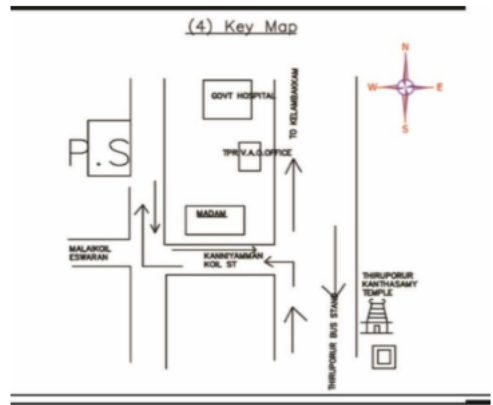

Cad View

Key MAP View