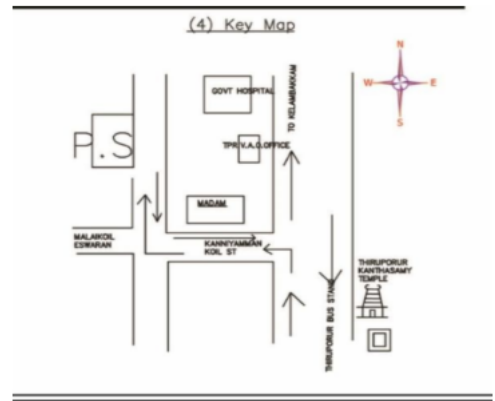

**3. வாக்குச் சாவடியின் விவரங்கள்**

<b>வாக்குச் சாவடியின் எண் மற்றும் பெயர் :</b> 178 - அரசு ஆண்கள் மேல்நிலைப் பள்ளி, திருப்போரூர் தெற்கு, 10 ஆம் வகுப்பு  <b>வாக்குச் சாவடியின் முகவரி :</b> அரசு ஆண்கள் மேல்நிலைப் பள்ளி, திருப்போரூர், தெற்கு 12A வகுப்பு, திருப்போரூர்	<b>வாக்குச் சாவடியின் வகைப்பாடு (ஆண்/பெண்/பொது)</b>	<b>பொது</b>
	<b>துணை வாக்குச் சாவடிகளின் எண்ணிக்கை :</b>	0

**4. வாக்காளர்களின் எண்ணிக்கை**

தொடங்கும் வரிசை எண்	முடியும் வரிசை எண்.	நிகர வாக்காளர்களின் எண்ணிக்கை			
		ஆண்	பெண்	மூன்றாம் பாலினம்	மொத்தம்
1	1108	505	590	0	1095

கையொப்பம்

Nazri Naksha

Google Map View

Polling Station Building Front View

Polling Station Front View

Cad View

Key MAP View

சட்டமன்றத் தொகுதியின் எண் மற்றும் பெயர் : 33-திருப்போளூர்  
பிரிவு எண் மற்றும் பெயர் 1-திருப்போளூர் (சிந்தி), வார்டு 12 செங்கல்பட்டு ரோடு தெரு

பாகம் எண் : 178