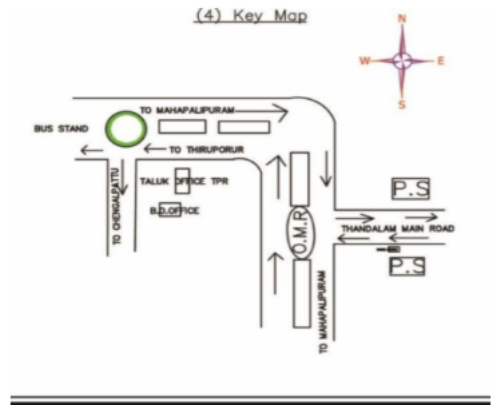

Cad View

Key MAP View