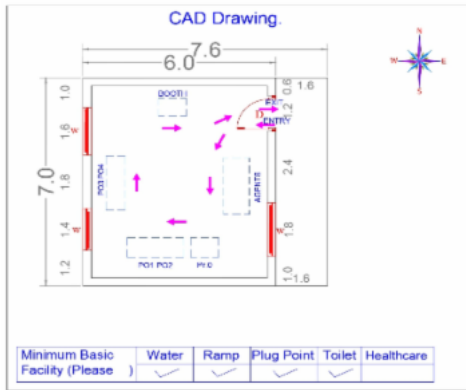

Google Map View

Polling Station Building Front View

Polling Station Front View

Cad View

Key MAP View

1 பெயர் : கோவிந்தம்மாள் இதரர் பெயர்: கணேசன் வீட்டு எண் : 1 வயது : 77 பாலினம் : பெண் Photo is available TFN2189413	2 பெயர் : உஷா கணவர் பெயர்: பெருமாள் வீட்டு எண் : 1 வயது : 70 பாலினம் : பெண் Photo is available TFN0638361	3 பெயர் : சாந்தகுமாரி கணவர் பெயர்: நடேசன் வீட்டு எண் : 1 வயது : 69 பாலினம் : பெண் Photo is available TFN1739606
4 பெயர் : கிருஷ்ணவேணி கணவர் பெயர்: பிரகாசம் வீட்டு எண் : 1 வயது : 62 பாலினம் : பெண் Photo is available TFN0038364	5 பெயர் : விஜயா கணவர் பெயர்: ராமசந்திரன் வீட்டு எண் : 1 வயது : 60 பாலினம் : பெண் Photo is available TFN0638320	6 பெயர் : ஜெயலட்சுமி கணவர் பெயர்: ஜெயராமன் வீட்டு எண் : 1 வயது : 57 பாலினம் : பெண் Photo is available TFN0038455
7 பெயர் : தனராஜ் தந்தை பெயர்: ஆசீர்வாதம் வீட்டு எண் : 1 வயது : 57 பாலினம் : ஆண் Photo is available TFN0638478	8 பெயர் : கற்பகம் கணவர் பெயர்: உலகநாதன் வீட்டு எண் : 1 வயது : 56 பாலினம் : பெண் Photo is available TFN0038208	9 பெயர் : நரசிம்மன் தந்தை பெயர்: கணேசன் வீட்டு எண் : 1 வயது : 52 பாலினம் : ஆண் Photo is available TFN2189421
10 பெயர் : மேரிசைலா கணவர் பெயர்: தனராஜ் வீட்டு எண் : 1 வயது : 52 பாலினம் : பெண் Photo is available TFN0638486	11 பெயர் : பரந்தாமன் தந்தை பெயர்: கிருஷ்ண மூர்த்தி வீட்டு எண் : 1 வயது : 49 பாலினம் : ஆண் Photo is available TFN1560275	12 பெயர் : லோகநாதன் தந்தை பெயர்: கணேசன் வீட்டு எண் : 1 வயது : 47 பாலினம் : ஆண் Photo is available JQF3114162
13 பெயர் : மரகதம் கணவர் பெயர்: வரதராஜன் வீட்டு எண் : 1 வயது : 47 பாலினம் : பெண் Photo is available TFN0039560	14 பெயர் : லக்ஷ்மணன் தந்தை பெயர்: பெருமாள் வீட்டு எண் : 1 வயது : 47 பாலினம் : ஆண் Photo is available TFN0638387	15 பெயர் : ராமு தந்தை பெயர்: பெருமாள் வீட்டு எண் : 1 வயது : 47 பாலினம் : ஆண் Photo is available TFN0638353
16 பெயர் : சிவக்குமார் தந்தை பெயர்: புருஷோத்தமன் வீட்டு எண் : 1 வயது : 46 பாலினம் : ஆண் Photo is available TFN0038307	17 பெயர் : மகாலட்சுமி கணவர் பெயர்: விஸ்வநாதன் வீட்டு எண் : 1 வயது : 46 பாலினம் : பெண் Photo is available TFN0038406	18 பெயர் : பாலு தந்தை பெயர்: ராமு வீட்டு எண் : 1 வயது : 45 பாலினம் : ஆண் Photo is available TFN0038190
19 பெயர் : லோகநாதன் தந்தை பெயர்: தயாளன் வீட்டு எண் : 1 வயது : 45 பாலினம் : ஆண் Photo is available TFN0038240	20 பெயர் : அஞ்சாலாட்சி கணவர் பெயர்: கணபதி வீட்டு எண் : 1 வயது : 45 பாலினம் : பெண் Photo is available TFN0039677	21 பெயர் : மூர்த்தி தந்தை பெயர்: பரமசிவம் வீட்டு எண் : 1 வயது : 45 பாலினம் : ஆண் Photo is available TFN0127969
22 பெயர் : வீரபத்திரன் தந்தை பெயர்: மாதவன் வீட்டு எண் : 1 வயது : 45 பாலினம் : ஆண் Photo is available TFN0038216	23 பெயர் : பாஸ்கரன் தந்தை பெயர்: தாமோதரன் வீட்டு எண் : 1 வயது : 44 பாலினம் : ஆண் Photo is available TFN0038349	24 பெயர் : உமாமகேஸ்வரி கணவர் பெயர்: சீனிவாசன் வீட்டு எண் : 1 வயது : 44 பாலினம் : பெண் Photo is available TFN0638197
25 பெயர் : குமார் செ தந்தை பெயர்: செல்லப்பன் வீட்டு எண் : 1 வயது : 44 பாலினம் : ஆண் Photo is available TFN0038398	26 பெயர் : கஜேந்திரன் தந்தை பெயர்: தாமோதரன் வீட்டு எண் : 1 வயது : 43 பாலினம் : ஆண் Photo is available TFN0038299	27 பெயர் : பிரேமா கணவர் பெயர்: ராஜேந்திரன் வீட்டு எண் : 1 வயது : 43 பாலினம் : பெண் Photo is available TFN0038372
28 பெயர் : செந்தில்குமார் தந்தை பெயர்: செல்வமுத்து வீட்டு எண் : 1 வயது : 43 பாலினம் : ஆண் Photo is available TFN0038430	29 பெயர் : பாலசந்தர் தந்தை பெயர்: ஞானபிரகாசம் வீட்டு எண் : 1 வயது : 43 பாலினம் : ஆண் Photo is available TFN0638288	30 பெயர் : சுரேஷ் தந்தை பெயர்: ராமலிங்கம் வீட்டு எண் : 1 வயது : 43 பாலினம் : ஆண் Photo is available TFN1739739