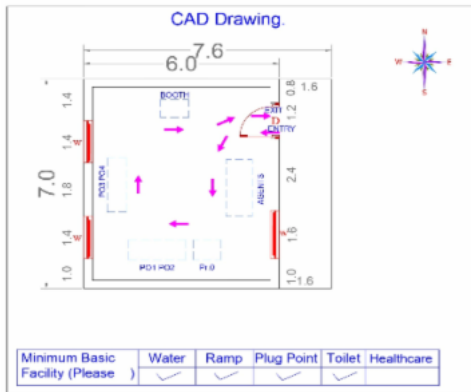

Google Map View

Polling Station Building Front View

Polling Station Front View

Cad View

Key MAP View

1 பெயர் : சேகர் தந்தை பெயர்: சுப்பிரமணியம் வீட்டு எண் : 1 வயது : 74 பாலினம் : ஆண் Photo is available	TFN0127977	2 பெயர் : வசந்தா கணவர் பெயர்: முருகன் வீட்டு எண் : 1 வயது : 52 பாலினம் : பெண் Photo is available	TFN0038752	3 பெயர் : முருகன் தந்தை பெயர்: ஆண்டி வீட்டு எண் : 1 வயது : 52 பாலினம் : ஆண் Photo is available	TFN0038760
4 பெயர் : ராமச்சந்திரன் தந்தை பெயர்: எத்திராஜ் வீட்டு எண் : 1 வயது : 50 பாலினம் : ஆண் Photo is available	TFN0396739	5 பெயர் : தியாகராஜன் தந்தை பெயர்: கிருஷ்ணன் வீட்டு எண் : 1 வயது : 50 பாலினம் : ஆண் Photo is available	JQF3112372	6 பெயர் : சல்சா கணவர் பெயர்: சீனுவாசன் வீட்டு எண் : 1 வயது : 49 பாலினம் : பெண் Photo is available	TFN0038794
7 பெயர் : கோவிந்தராஜ் தந்தை பெயர்: சிட்டிபாபு வீட்டு எண் : 1 வயது : 48 பாலினம் : ஆண் Photo is available	TFN0038810	8 பெயர் : சந்திரகலா கணவர் பெயர்: ராமச்சந்திரன் வீட்டு எண் : 1 வயது : 47 பாலினம் : பெண் Photo is available	TFN0396747	9 பெயர் : பரசுராமன் தந்தை பெயர்: பூபதி வீட்டு எண் : 1 வயது : 46 பாலினம் : ஆண் Photo is available	JQF3114386
10 பெயர் : சுந்தர் தந்தை பெயர்: முத்து வீட்டு எண் : 1 வயது : 46 பாலினம் : ஆண் Photo is available	TFN0910703	11 பெயர் : திலகம் கணவர் பெயர்: பார்த்தசாரதி வீட்டு எண் : 1 வயது : 43 பாலினம் : பெண் Photo is available	TFN0128066	12 பெயர் : வெங்கடேசன் தந்தை பெயர்: முனுசாமி வீட்டு எண் : 1 வயது : 42 பாலினம் : ஆண் Photo is available	TFN0038844
13 பெயர் : ரமேஷ் தந்தை பெயர்: துரைசாமி வீட்டு எண் : 1 வயது : 42 பாலினம் : ஆண் Photo is available	TFN0038869	14 பெயர் : புஷ்பா கணவர் பெயர்: வெங்கடேசன் வீட்டு எண் : 1 வயது : 41 பாலினம் : பெண் Photo is available	TFN0038836	15 பெயர் : பாரதிராஜா தந்தை பெயர்: சேகர் வீட்டு எண் : 1 வயது : 41 பாலினம் : ஆண் Photo is available	TFN0127993
16 பெயர் : அழகம்மாள் கணவர் பெயர்: கண்ணன் வீட்டு எண் : 1 வயது : 40 பாலினம் : பெண் Photo is available	TFN0038851	17 பெயர் : சீதா கணவர் பெயர்: ரமேஷ் வீட்டு எண் : 1 வயது : 40 பாலினம் : பெண் Photo is available	TFN0038877	18 பெயர் : ரேகா கணவர் பெயர்: தியாகராஜன் வீட்டு எண் : 1 வயது : 39 பாலினம் : பெண் Photo is available	TFN0038802
19 பெயர் : வனிதா கணவர் பெயர்: மோகன் வீட்டு எண் : 1 வயது : 38 பாலினம் : பெண் Photo is available	TFN0038786	20 பெயர் : பவானி தந்தை பெயர்: கபாலி வீட்டு எண் : 1 வயது : 36 பாலினம் : பெண் Photo is available	TFN0038778	21 பெயர் : சுரேஷ் தந்தை பெயர்: முருகேசன் வீட்டு எண் : 1 வயது : 36 பாலினம் : ஆண் Photo is available	TFN0038885
22 பெயர் : வெண்மதி கணவர் பெயர்: குணசேகர் வீட்டு எண் : 1 வயது : 36 பாலினம் : பெண் Photo is available	TFN0910786	23 பெயர் : கனேஷ் தந்தை பெயர்: மருதசாமி வீட்டு எண் : 1 வயது : 29 பாலினம் : ஆண் Photo is available	TFN1302819	24 பெயர் : தமிழ்செல்வி தந்தை பெயர்: ராமசந்திரன் வீட்டு எண் : 1 வயது : 26 பாலினம் : பெண் Photo is available	TFN1609585
25 பெயர் : காயத்ரி கணவர் பெயர்: ஆனந்தபாபு வீட்டு எண் : 01 வயது : 26 பாலினம் : பெண் Photo is available	TFN2562742	26 பெயர் : விஜயகுமார் தாயின் பெயர்: அஞ்சலாட்சி வீட்டு எண் : 1 வயது : 20 பாலினம் : ஆண் Photo is available	TFN2871804	27 பெயர் : சுவேதா தந்தை பெயர்: பரசுராமன் வீட்டு எண் : 1 வயது : 20 பாலினம் : பெண் Photo is available	TFN2910792
28 பெயர் : ராகுல் தந்தை பெயர்: வெங்கடேசன் வீட்டு எண் : 1/15 வயது : 23 பாலினம் : ஆண் Photo is available	TFN2562882	29 பெயர் : சங்கீதா கணவர் பெயர்: பாலமுருகன் வீட்டு எண் : 1/22 வயது : 37 பாலினம் : பெண் Photo is available	TFN1706274	30 பெயர் : ஏழுமலை தந்தை பெயர்: பலராமன் வீட்டு எண் : 1-37 வயது : 53 பாலினம் : ஆண் Photo is available	JQF4944732