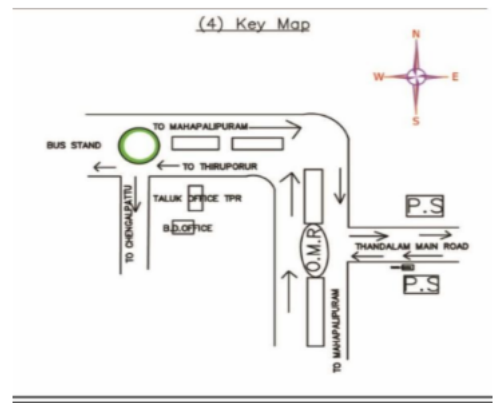

Cad View

Key MAP View