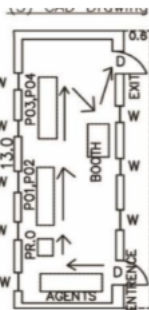

Google Map View

Polling Station Building Front View

Polling Station Front View

Cad View

Key MAP View

Minimum Basic Facility(Please✓)	Water	Ramp	Plug Points	Toilet	Healthcare
✓	✓	✓	✓	✓	

சட்டமன்றத் தொகுதியின் எண் மற்றும் பெயர் : 33-திருப்போளூர் பிரிவு எண் மற்றும் பெயர் 1-மடையத்தூர் (ஊ) மற்றும் (வ.கி), வார்டு2 கண்ணகிதெரு