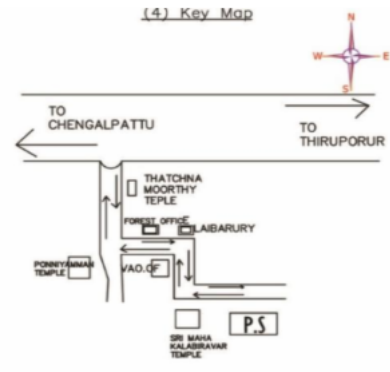

Google Map View

Polling Station Building Front View

Polling Station Front View

Cad View

Key MAP View

Minimum Basic Facility(Please✓)	Water	Ramp	Plug Points	Toilet	Healthcare
✓	✓	✓	✓	✓	

சட்டமன்றத் தொகுதியின் எண் மற்றும் பெயர் : 33-திருப்போளூர் பிரிவு எண் மற்றும் பெயர் 1-மடையத்தூர் (ஊ) மற்றும் (வ.கி), வார்டு2 கண்ணகிதெரு