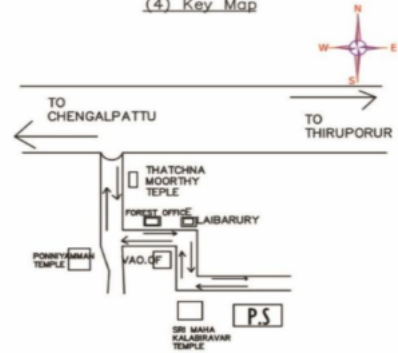

3. வாக்குச் சாவடியின் விவரங்கள்

<p>வாக்குச் சாவடியின் எண் மற்றும் பெயர் :</p> <p>187 - ஊராட்சி ஒன்றிய தொடக்கப்பள்ளி,மடையத்தூர்,கிழக்கு முகம், வடக்கு கட்டிடம்</p> <p>வாக்குச் சாவடியின் முகவரி :</p> <p>அரசு ஆண்கள் மேல்நிலைப் பள்ளி, திருப்போரூர், தெற்கு 12A வகுப்பு, திருப்போரூர்</p>	<p>வாக்குச் சாவடியின் வகைப்பாடு (ஆண்/பெண்/பொது)</p>	<p>பொது</p>
	<p>துணை வாக்குச் சாவடிகளின் எண்ணிக்கை :</p>	<p>0</p>

Google Map View

Polling Station Building Front View

Polling Station Front View

Cad View

Key MAP View

(3) CAD Drawing

Minimum Basic Facility(Please✓)	Water	Ramp	Plug Points	Toilet	Healthcare
✓	✓	✓	✓	✓	

(4) Key Map