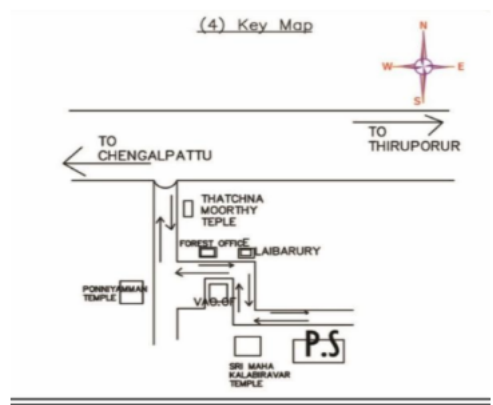

Cad View

Key MAP View