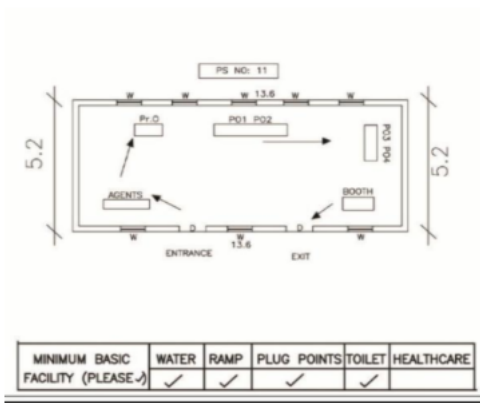

Google Map View

Polling Station Building Front View

Polling Station Front View

Cad View

Key MAP View

சட்டமன்றத் தொகுதியின் எண் மற்றும் பெயர் : 33-திருப்போரூர் பிரிவு எண் மற்றும் பெயர் 1-தாழம்பூர் (ஊ) மற்றும் (வ.கி), வார்டு 1 நேரு தெரு