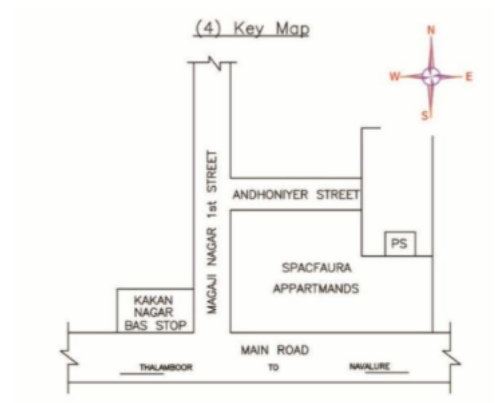

Google Map View

Polling Station Building Front View

Polling Station Front View

Cad View

Key MAP View

சட்டமன்றத் தொகுதியின் எண் மற்றும் பெயர் : 33-திருப்போரூர் பிரிவு எண் மற்றும் பெயர் 1-தாழம்பூர் (ஊ) மற்றும் (வ.கி), வார்டு 1 நேரு தெரு