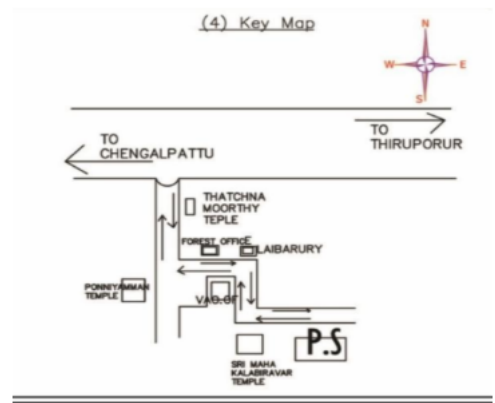

Cad View

Key MAP View