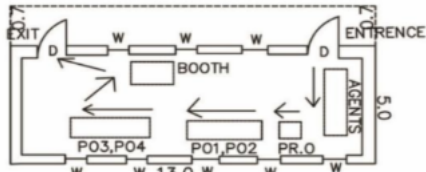

வாக்காளர் பதிவு அலுவலரின்
கையொப்பம்

Nazri Naksha

Google Map View

Polling Station Building Front View

Polling Station Front View

Cad View

Key MAP View

(3) CAD DRAWING

Minimum Basic Facility(Please✓)	Water	Ramp	Plug Points	Toilet	Healthcare
	✓	✓	✓	✓	

(4) Key Map

சட்டமன்றத் தொகுதியின் எண் மற்றும் பெயர் : 33-திருப்போளூர் பிரிவு எண் மற்றும் பெயர் 1-செம்பாக்கம் (ஊ) மற்றும் (வ.கி), வார்டு 1 அண்ணா நகர்