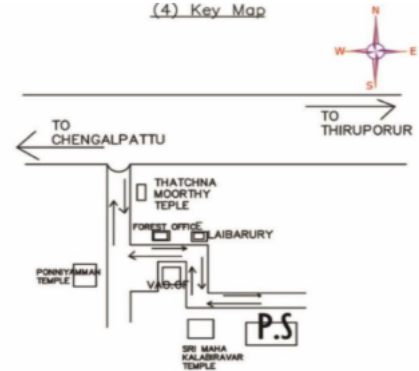

3. வாக்குச் சாவடியின் விவரங்கள்

<p>வாக்குச் சாவடியின் எண் மற்றும் பெயர் :</p> <p>191 - அரசு மேல்நிலைப் பள்ளி, செம்பாக்கம் கிழக்கு முகம் மேற்கு கட்டிடம் வடக்குப் பகுதி</p> <p>வாக்குச் சாவடியின் முகவரி :</p> <p>அரசு மேல்நிலைப் பள்ளி, செம்பாக்கம் கிழக்கு முகம் மேற்கு கட்டிடம் வடக்குப் பகுதி</p>	<p>வாக்குச் சாவடியின் வகைப்பாடு (ஆண்/பெண்/பொது)</p> <p>துணை வாக்குச் சாவடிகளின் எண்ணிக்கை :</p>	<p>பொது</p> <p>0</p>
--	---	----------------------

வாக்காளர் பதிவு அலுவலரின்
கையொப்பம்

Nazri Naksha

Google Map View

Polling Station Building Front View

Polling Station Front View

Cad View

Key MAP View

(3) CAD DRAWING

Minimum Basic Facility(Please✓)	Water	Ramp	Plug Points	Toilet	Healthcare
	✓	✓	✓	✓	

(4) Key Map

சட்டமன்றத் தொகுதியின் எண் மற்றும் பெயர் : 33-திருப்போளூர் பிரிவு எண் மற்றும் பெயர் 1-செம்பாக்கம் (ஊ) மற்றும் (வ.கி), வார்டு 1 அண்ணா நகர்