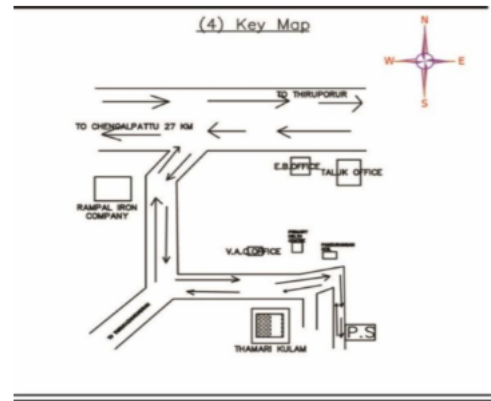

Nazri Naksha

Google Map View

Polling Station Building Front View

Polling Station Front View

Cad View

Key MAP View

சட்டமன்றத் தொகுதியின் எண் மற்றும் பெயர் : 33-திருப்போளூர்
பிரிவு எண் மற்றும் பெயர் 1-சிறுதாவூர் (ஊ) மற்றும் (வ.கி), வார்டு2 பெரியத்தெரு