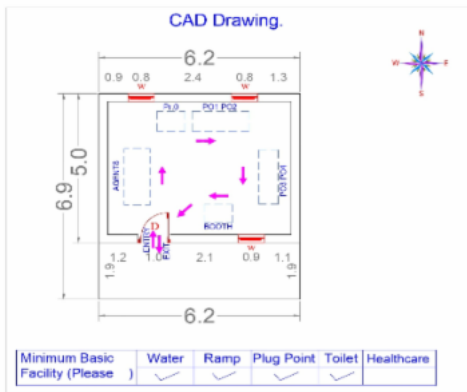

Nazri Naksha

Google Map View

Polling Station Building Front View

Polling Station Front View

Cad View

Key MAP View

சட்டமன்றத் தொகுதியின் எண் மற்றும் பெயர் : 33-திருப்போளூர்
பிரிவு எண் மற்றும் பெயர் 1-சிறுதாவூர் (ஊ) மற்றும் (வ.கி), வார்டு2 பெரியத்தெரு