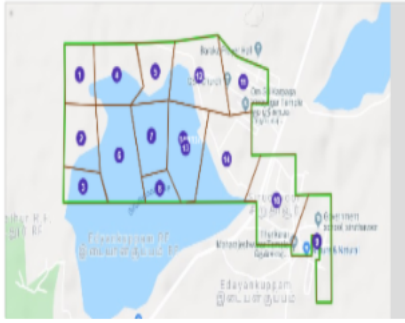

3. வாக்குச் சாவடியின் விவரங்கள்

வாக்குச் சாவடியின் எண் மற்றும் பெயர் : 194 - ஊராட்சி ஒன்றிய நடுநிலைபள்ளி,சிறுதாலூர்,மேற்கு முகம் தெற்கு பக்கம் வாக்குச் சாவடியின் முகவரி : ஊராட்சி ஒன்றிய நடுநிலைபள்ளி,சிறுதாலூர்,மேற்கு முகம் தெற்கு பக்கம்	வாக்குச் சாவடியின் வகைப்பாடு (ஆண்/பெண்/பொது) துணை வாக்குச் சாவடிகளின் எண்ணிக்கை :	பொது 0
---	--	----------------------

Google Map View

Polling Station Building Front View

Polling Station Front View

Cad View

Key MAP View

சட்டமன்றத் தொகுதியின் எண் மற்றும் பெயர் : 33-திருப்போளூர்
பிரிவு எண் மற்றும் பெயர் 1-சிறுதாவூர் (ஊ) மற்றும் (வ.கி), வார்டு2 பெரியத்தெரு