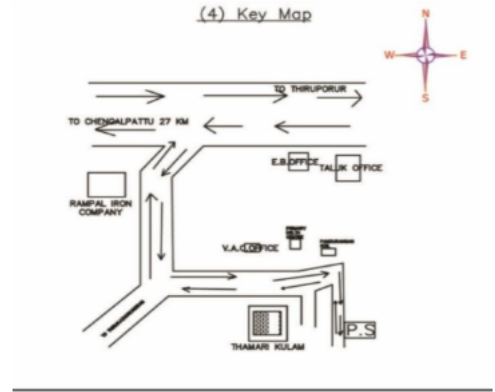

Google Map View

Polling Station Building Front View

Polling Station Front View

Cad View

Key MAP View

சட்டமன்றத் தொகுதியின் எண் மற்றும் பெயர் : 33-திருப்போளூர்
பிரிவு எண் மற்றும் பெயர் 1-சிறுதாவூர் (ஊ) மற்றும் (வ.கி), வார்டு2 பெரியத்தெரு