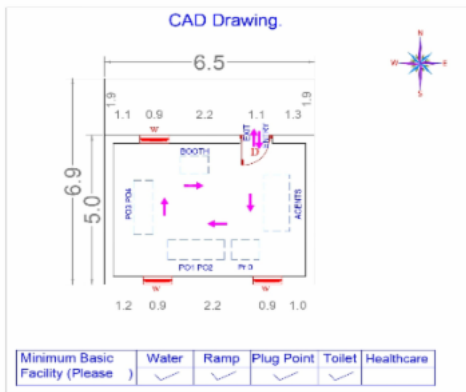

Google Map View

Polling Station Building Front View

Polling Station Front View

Cad View

Key MAP View

சட்டமன்றத் தொகுதியின் எண் மற்றும் பெயர் : 33-திருப்போளூர்
பிரிவு எண் மற்றும் பெயர் 1-சிறுதாவூர் (ஊ) மற்றும் (வ.கி), வார்டு2 பெரியத்தெரு