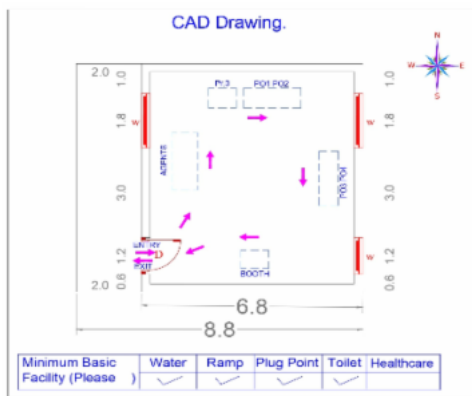

Google Map View

Polling Station Building Front View

Polling Station Front View

Cad View

Key MAP View

சட்டமன்றத் தொகுதியின் எண் மற்றும் பெயர் : 33-திருப்போளூர்
பிரிவு எண் மற்றும் பெயர் 1-ஆலத்தூர் (ஊ) மற்றும் (வ.கி), வார்டு1 யாதவர்தெரு