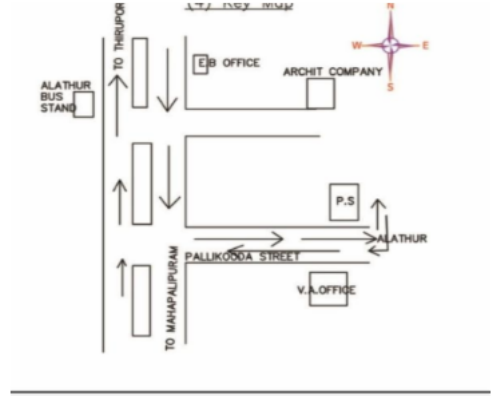

Google Map View

Polling Station Building Front View

Polling Station Front View

Cad View

Key MAP View

சட்டமன்றத் தொகுதியின் எண் மற்றும் பெயர் : 33-திருப்போளூர்
பிரிவு எண் மற்றும் பெயர் 1-ஆலத்தூர் (ஊ) மற்றும் (வ.கி), வார்டு1 யாதவர்தெரு