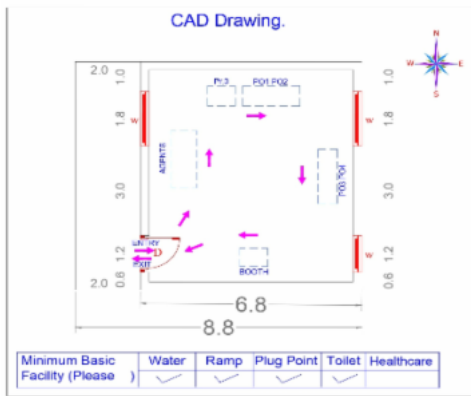

Google Map View

Polling Station Building Front View

Polling Station Front View

Cad View

Key MAP View

சட்டமன்றத் தொகுதியின் எண் மற்றும் பெயர் : 33-திருப்போரூர் பிரிவு எண் மற்றும் பெயர் 1-ஆலத்தூர் (ஊ) மற்றும் (வ.கி), வார்டு1 வெள்ளாளத்தெரு