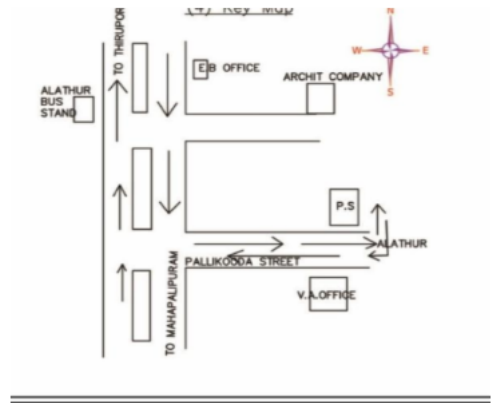

Google Map View

Polling Station Building Front View

Polling Station Front View

Cad View

Key MAP View

சட்டமன்றத் தொகுதியின் எண் மற்றும் பெயர் : 33-திருப்போரூர் பிரிவு எண் மற்றும் பெயர் 1-ஆலத்தூர் (ஊ) மற்றும் (வ.கி), வார்டு1 வெள்ளாளத்தெரு