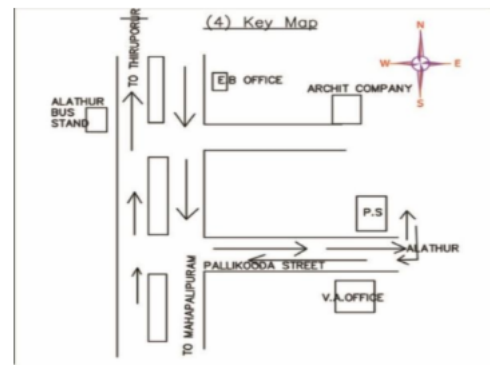

3. வாக்குச் சாவடியின் விவரங்கள்

<p>வாக்குச் சாவடியின் எண் மற்றும் பெயர் :</p> <p>199 - அரசு ஆதிதிராவிடர் நடுநிலைப்பள்ளி,ஆலத்தூர்,கிழக்கு முகம், புதிய கட்டிடம்</p> <p>வாக்குச் சாவடியின் முகவரி :</p> <p>அரசு ஆதிதிராவிடர் நடுநிலைப்பள்ளி,ஆலத்தூர்,கிழக்கு முகம், புதிய கட்டிடம்</p>	<p>வாக்குச் சாவடியின் வகைப்பாடு (ஆண்/பெண்/பொது)</p>	<p>பொது</p>
	<p>துணை வாக்குச் சாவடிகளின் எண்ணிக்கை :</p>	<p>0</p>

Google Map View

Polling Station Building Front View

Polling Station Front View

Cad View

Key MAP View

சட்டமன்றத் தொகுதியின் எண் மற்றும் பெயர் : 33-திருப்போளூர் பிரிவு எண் மற்றும் பெயர் 1-ஆலத்தூர் (ஊ) மற்றும் (வ.கி), வார்டு1 வெங்களேரி