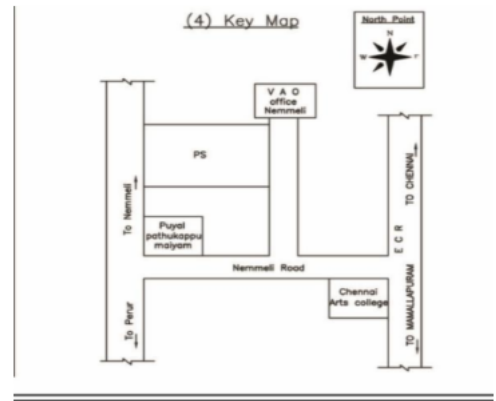

Google Map View

Polling Station Building Front View

Polling Station Front View

Cad View

Key MAP View

சட்டமன்றத் தொகுதியின் எண் மற்றும் பெயர் : 33-திருப்போளூர் பிரிவு எண் மற்றும் பெயர் 1-நெம்மேலி (ஊ) மற்றும் (வ.கி), வார்டு2 புதுகல்பாக்கம்