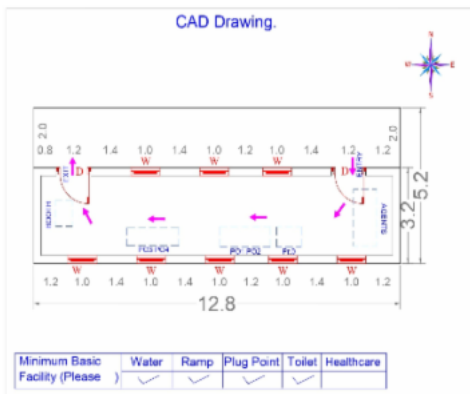

Google Map View

Polling Station Building Front View

Polling Station Front View

Cad View

Key MAP View

சட்டமன்றத் தொகுதியின் எண் மற்றும் பெயர் : 33-திருப்போளூர் பிரிவு எண் மற்றும் பெயர் 1-நெம்மேலி (ஊ) மற்றும் (வ.கி), வார்டு2 புதுகல்பாக்கம்