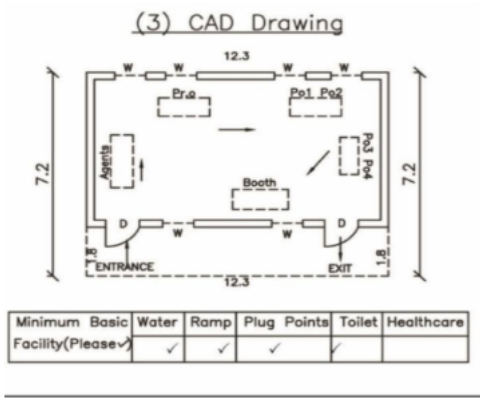

Google Map View

Polling Station Building Front View

Polling Station Front View

Cad View

Key MAP View

சட்டமன்றத் தொகுதியின் எண் மற்றும் பெயர் : 33-திருப்போளூர்
பிரிவு எண் மற்றும் பெயர் 1-பட்டிபுலம் (ஊ) மற்றும் (வ.கி), வார்டு4 படவட்டம்மன்கோயில்தெரு