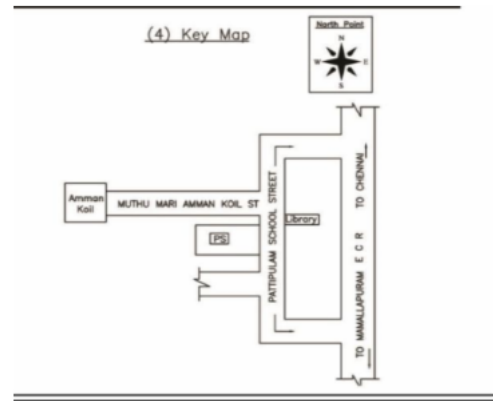

Google Map View

Polling Station Building Front View

Polling Station Front View

Cad View

Key MAP View

சட்டமன்றத் தொகுதியின் எண் மற்றும் பெயர் : 33-திருப்போளூர்
பிரிவு எண் மற்றும் பெயர் 1-பட்டிபுலம் (ஊ) மற்றும் (வ.கி), வார்டு 1 கிராமணிதெரு