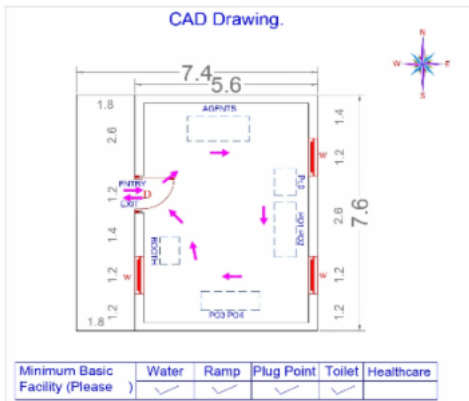

Google Map View

Polling Station Building Front View

Polling Station Front View

Cad View

Key MAP View

சட்டமன்றத் தொகுதியின் எண் மற்றும் பெயர் : 33-திருப்போளூர்
பிரிவு எண் மற்றும் பெயர் 1-பட்டிபுலம் (ஊ) மற்றும் (வ.கி), வார்டு 1 கிராமணிதெரு