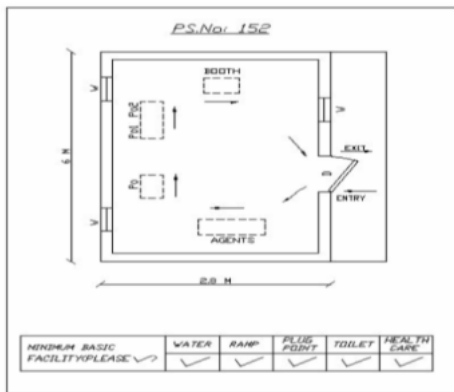

Google Map View

Polling Station Building Front View

Polling Station Front View

Cad View

Key MAP View

சட்டமன்றத் தொகுதியின் எண் மற்றும் பெயர் : 33-திருப்போரூர் பிரிவு எண் மற்றும் பெயர் 1-பையனூர் (ஊ) மற்றும் (வ.கி), வார்டு 3 ஆண்டரசன் தெரு