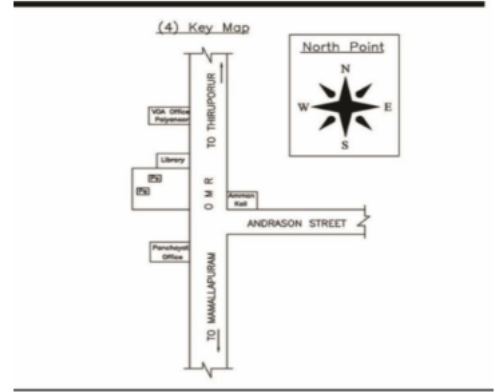

Google Map View

Polling Station Building Front View

Polling Station Front View

Cad View

Key MAP View

சட்டமன்றத் தொகுதியின் எண் மற்றும் பெயர் : 33-திருப்போரூர் பிரிவு எண் மற்றும் பெயர் 1-பையனூர் (ஊ) மற்றும் (வ.கி), வார்டு 3 ஆண்டரசன் தெரு