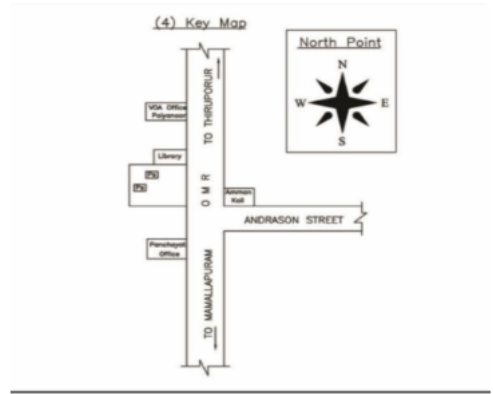

Cad View

Key MAP View