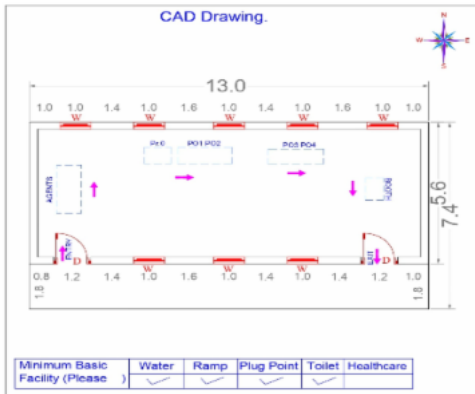

Google Map View

Polling Station Building Front View

Polling Station Front View

Cad View

Key MAP View

1 பெயர் : உமா கணவர் பெயர்: மதுரை வீட்டு எண் : 1 வயது : 44 பாலினம் : பெண் Photo is available	TFN0648550	2 பெயர் : மேகலா தந்தை பெயர்: துரை வீட்டு எண் : 1 வயது : 38 பாலினம் : பெண் Photo is available	TFN0648592	S 3 பெயர் : ஸ்ரீகாந்த் தாயின் பெயர்: பூஷ்பராணி வீட்டு எண் : 1 வயது : 35 பாலினம் : ஆண் Photo is available	TFN0410753
4 பெயர் : கேதரீன் தந்தை பெயர்: அந்தோணி வீட்டு எண் : 1 வயது : 35 பாலினம் : பெண் Photo is available	TFN0410761	5 பெயர் : அஜித்குமார் தந்தை பெயர்: நாகப்பன் வீட்டு எண் : 1 வயது : 28 பாலினம் : ஆண் Photo is available	TFN1229756	6 பெயர் : நிர்மல் தந்தை பெயர்: முனுசாமி வீட்டு எண் : 1 வயது : 27 பாலினம் : ஆண் Photo is available	TFN1450451
7 பெயர் : சித்ரா தந்தை பெயர்: மூர்த்தி வீட்டு எண் : 1/7 வயது : 36 பாலினம் : பெண் Photo is available	TFN0544734	8 பெயர் : நந்தினி கணவர் பெயர்: கங்காதரன் ஏ வீட்டு எண் : 1/23, மாரியம்மன் கோவில் தெரு வயது : 27 பாலினம் : பெண் Photo is available	WQD2112258	9 பெயர் : செண்பகவள்ளி கணவர் பெயர்: செல்வம் வீட்டு எண் : 1-188 வயது : 38 பாலினம் : பெண் Photo is available	TFN0501874
10 பெயர் : மீனா கணவர் பெயர்: தனசேகர் வீட்டு எண் : 2 வயது : 47 பாலினம் : பெண் Photo is available	JQF4781449	11 பெயர் : ஜீவிதா கணவர் பெயர்: சந்தோஷ் வீட்டு எண் : 2/70 வயது : 30 பாலினம் : பெண் Photo is available	TFN2517035	12 பெயர் : நித்யா தந்தை பெயர்: சேகர் வீட்டு எண் : 2-223 வயது : 31 பாலினம் : பெண் Photo is available	TFN1262120
13 பெயர் : பானுமதி கணவர் பெயர்: சம்பத் வீட்டு எண் : 3 வயது : 46 பாலினம் : பெண் Photo is available	TFN1229541	14 பெயர் : வேலாயுதம் தந்தை பெயர்: சுப்பிரமணி வீட்டு எண் : 3 வயது : 42 பாலினம் : ஆண் Photo is available	JQF3141983	15 பெயர் : சுந்தர் தந்தை பெயர்: ராபர்ட் வீட்டு எண் : 3 வயது : 41 பாலினம் : ஆண் Photo is available	TFN1229608
16 பெயர் : பானுமதி தந்தை பெயர்: ஆனந்தன் வீட்டு எண் : 3 வயது : 40 பாலினம் : பெண் Photo is available	TFN1229590	17 பெயர் : விஜயகுமாரி கணவர் பெயர்: ராஜேந்திரன் வீட்டு எண் : 3 வயது : 39 பாலினம் : பெண் Photo is available	TFN1229533	18 பெயர் : அன்பரசு தந்தை பெயர்: சம்மந்தன் வீட்டு எண் : 3 வயது : 36 பாலினம் : ஆண் Photo is available	TFN1229574
19 பெயர் : தமிழரசி கணவர் பெயர்: தண்டபாணி வீட்டு எண் : 3 வயது : 35 பாலினம் : பெண் Photo is available	TFN1307388	20 பெயர் : சஞ்சீவி தந்தை பெயர்: முனுசாமி வீட்டு எண் : 3 வயது : 31 பாலினம் : பெண் Photo is available	TFN1229525	21 பெயர் : நிர்மல் ஜாய்ஸ் தந்தை பெயர்: அன்பு வீட்டு எண் : 3 வயது : 29 பாலினம் : பெண் Photo is available	TFN1229517
22 பெயர் : ஷாலினி த தந்தை பெயர்: தசரதன் .க வீட்டு எண் : 3/55 வயது : 25 பாலினம் : பெண் Photo is available	TFN2490589	23 பெயர் : தசரதன் தந்தை பெயர்: கரப்பன் வீட்டு எண் : 3/55மாரியம்மன் கோவில் தெரு வயது : 54 பாலினம் : ஆண் Photo is available	TFN1746809	24 பெயர் : சகுந்தலா கணவர் பெயர்: ரஜினிகாந்த் வீட்டு எண் : 3-73 வயது : 39 பாலினம் : பெண் Photo is available	JQF4958336
25 பெயர் : காளிதாஸ் தந்தை பெயர்: செல்லமுத்து வீட்டு எண் : 3-134 வயது : 43 பாலினம் : ஆண் Photo is available	JQF4958344	26 பெயர் : கமல்தாஸ் தந்தை பெயர்: செல்லமுத்து வீட்டு எண் : 3-134 வயது : 39 பாலினம் : ஆண் Photo is available	JQF4958351	27 பெயர் : பூஷ்பா கணவர் பெயர்: காளிதாஸ் வீட்டு எண் : 3-134 வயது : 31 பாலினம் : பெண் Photo is available	TFN1113620
28 பெயர் : பிரகாஷ் தந்தை பெயர்: நாகப்பன் வீட்டு எண் : 3-141 வயது : 41 பாலினம் : ஆண் Photo is available	JQF4958369	29 பெயர் : குயின் பிளாரன்ஸ் தந்தை பெயர்: சம்பத் வீட்டு எண் : 3/146 வயது : 23 பாலினம் : பெண் Photo is available	TFN2636504	30 பெயர் : தோஷி தந்தை பெயர்: சந்திரராஜ் வீட்டு எண் : 3-149 வயது : 32 பாலினம் : ஆண் Photo is available	TFN0648501