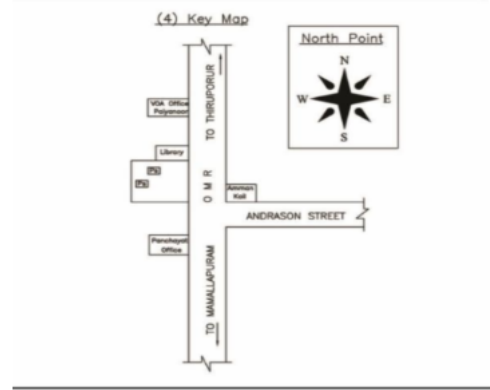

Google Map View

Polling Station Building Front View

Polling Station Front View

Cad View

Key MAP View

சட்டமன்றத் தொகுதியின் எண் மற்றும் பெயர் : 33-திருப்போரூர் பிரிவு எண் மற்றும் பெயர் 1-பையனூர் (ஊ) மற்றும் (வ.கி), வார்டு 4 கக்கன் தெரு