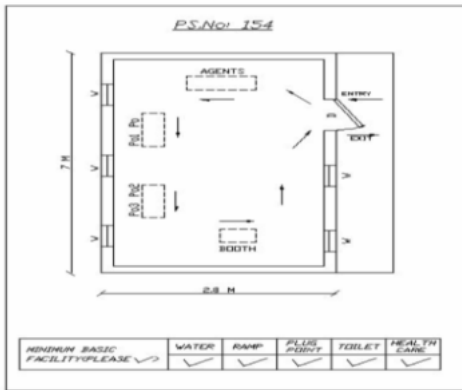

Google Map View

Polling Station Building Front View

Polling Station Front View

Cad View

Key MAP View

சட்டமன்றத் தொகுதியின் எண் மற்றும் பெயர் : 33-திருப்போரூர் பிரிவு எண் மற்றும் பெயர் 1-பையனூர் (ஊ) மற்றும் (வ.கி), வார்டு 4 கக்கன் தெரு