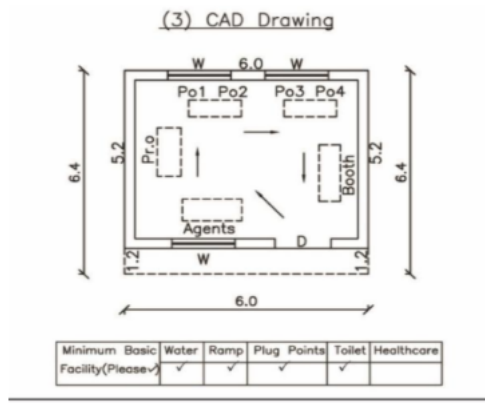

Google Map View

Polling Station Building Front View

Polling Station Front View

Cad View

Key MAP View

1	JQF4960324	பெயர் : பிரபாகரன் தந்தை பெயர்: சிடிபாபு வீட்டு எண் : 1 வயது : 43 பாலினம் : ஆண்	Photo is available	2	TFN1231125	பெயர் : சதீஷ்குமார் தந்தை பெயர்: கிருஷ்ணன் வீட்டு எண் : 1 வயது : 41 பாலினம் : ஆண்	Photo is available	3	TFN1231141	பெயர் : மகேஷ்வரி கணவர் பெயர்: சதீஷ்குமார் வீட்டு எண் : 1 வயது : 41 பாலினம் : பெண்	Photo is available
4	TFN1231059	பெயர் : வினோதினி கணவர் பெயர்: தேவராஜ் வீட்டு எண் : 1 வயது : 32 பாலினம் : பெண்	Photo is available	5	TFN1231034	பெயர் : சரண்யா தந்தை பெயர்: கேசவன் வீட்டு எண் : 1 வயது : 31 பாலினம் : பெண்	Photo is available	6	TFN1046101	பெயர் : ஜெகநாதன் தந்தை பெயர்: குமார் வீட்டு எண் : 1 வயது : 30 பாலினம் : ஆண்	Photo is available
7	TFN1231091	பெயர் : டில்லிபாபு தந்தை பெயர்: குப்புசாமி வீட்டு எண் : 1 வயது : 28 பாலினம் : ஆண்	Photo is available	8	TFN1231109	பெயர் : கிருஷ்ணமூர்த்தி தந்தை பெயர்: சுந்தரமூர்த்தி வீட்டு எண் : 1 வயது : 28 பாலினம் : ஆண்	Photo is available	9	TFN1231117	பெயர் : கார்த்திக் தந்தை பெயர்: வெங்கடேசன் வீட்டு எண் : 1 வயது : 28 பாலினம் : ஆண்	Photo is available
10	JQF4960167	பெயர் : சிவராஜ் தந்தை பெயர்: நடராஜன் வீட்டு எண் : 1-50 வயது : 40 பாலினம் : ஆண்	Photo is available	11	JQF4960209	பெயர் : அமுதா கணவர் பெயர்: வினாயகம் வீட்டு எண் : 1-99 வயது : 46 பாலினம் : பெண்	Photo is available	12	JQF4958310	பெயர் : ராதா கணவர் பெயர்: ஜெயக்குமார் வீட்டு எண் : 1-119 வயது : 45 பாலினம் : பெண்	Photo is available
13	TFN2448025	பெயர் : ஸ். ரம்ய தந்தை பெயர்: ஏ. சேகர் வீட்டு எண் : 1/158 வயது : 26 பாலினம் : பெண்	Photo is available	14	TFN2448058	பெயர் : ஸ். பிரீத்தி தந்தை பெயர்: ஏ. சேகர் வீட்டு எண் : 1/158 வயது : 25 பாலினம் : பெண்	Photo is available	15	TFN2589232	பெயர் : ஜெகன் தந்தை பெயர்: ஜெயகோபால் வீட்டு எண் : 1/164 வயது : 23 பாலினம் : ஆண்	Photo is available
16	TFN2448249	பெயர் : பாபு தந்தை பெயர்: சம்பத் வீட்டு எண் : 1/165 வயது : 24 பாலினம் : ஆண்	Photo is available	17	TFN2563542	பெயர் : பிரியா கணவர் பெயர்: குமார் வீட்டு எண் : 1-185 வயது : 49 பாலினம் : பெண்	Photo is available	18	JJS2566438	பெயர் : ராஜசேகரன் தந்தை பெயர்: வீரராகவன் வீட்டு எண் : 1/191 வயது : 68 பாலினம் : ஆண்	Photo is available
19	JJS2566446	பெயர் : மணிமாலா கணவர் பெயர்: ராஜசேகரன் வீட்டு எண் : 1/191 வயது : 60 பாலினம் : பெண்	Photo is available	20	IKA0556852	பெயர் : பாலசந்திரன் தந்தை பெயர்: ராஜசேகரன் வீட்டு எண் : 1/191 வயது : 38 பாலினம் : ஆண்	Photo is available	21	IKA0556845	பெயர் : நிர்மல்குமார் தந்தை பெயர்: ராஜசேகரன் வீட்டு எண் : 1/191 வயது : 35 பாலினம் : ஆண்	Photo is available
22	TFN0650754	பெயர் : அமுதா கணவர் பெயர்: மோகன் வீட்டு எண் : 1-195 வயது : 37 பாலினம் : பெண்	Photo is available	23	TFN2745693	பெயர் : பத்மா தந்தை பெயர்: நடராஜன் வீட்டு எண் : 1/195 வயது : 33 பாலினம் : பெண்	Photo is available	24	TFN2673408	பெயர் : திரிபுர சண்முக கிருபா கணவர் பெயர்: முருகானந்தன் வீட்டு எண் : 1-195 வயது : 30 பாலினம் : பெண்	Photo is available
25	TFN2539138	பெயர் : கிருஷ்ணன் தந்தை பெயர்: ஜோதி வீட்டு எண் : 1/196 வயது : 24 பாலினம் : ஆண்	Photo is available	26	TFN3039591	பெயர் : ருத்ரகோட்டி ஜோ தந்தை பெயர்: ஜோதி வீட்டு எண் : 1/196 வயது : 19 பாலினம் : ஆண்	Photo is available	27	TFN1451038	பெயர் : சங்கீதா கணவர் பெயர்: ராஜேந்திரன் வீட்டு எண் : 1-198 வயது : 38 பாலினம் : பெண்	Photo is available
28	JQF4958328	பெயர் : ஜெயபெருமாள் தந்தை பெயர்: குப்புசாமி வீட்டு எண் : 1-199 வயது : 53 பாலினம் : ஆண்	Photo is available	29	TFN2823714	பெயர் : சங்கீதா ஜெ ஜெயபெருமாள் கு தந்தை பெயர்: ஜெயபெருமாள் கு வீட்டு எண் : 1/199 வயது : 22 பாலினம் : பெண்	Photo is available	30	JQF4960241	பெயர் : ஜீவா தந்தை பெயர்: வெங்கடேசன் வீட்டு எண் : 1-200 வயது : 37 பாலினம் : ஆண்	Photo is available