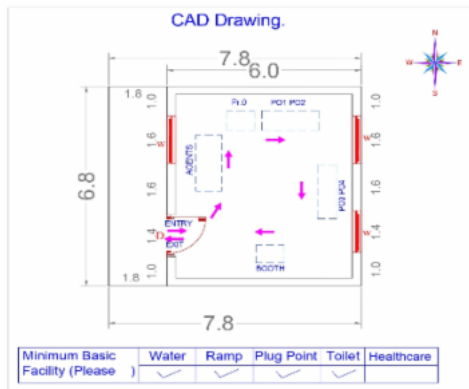

Google Map View

Polling Station Building Front View

Polling Station Front View

Cad View

Key MAP View

1 பெயர் : ஜெயா கணவர் பெயர்: பார்த்தசாரதி வீட்டு எண் : 1 வயது : 53 பாலினம் : பெண் Photo is available TFN0651745	2 பெயர் : சூர்யா கணவர் பெயர்: பிரசாந்த் வீட்டு எண் : 1 வயது : 37 பாலினம் : பெண் Photo is available TFN1115070	3 பெயர் : சத்யா பீ கணவர் பெயர்: பீட்டர் வீட்டு எண் : 1 வயது : 37 பாலினம் : பெண் Photo is available TFN1308550
4 பெயர் : ரஞ்சினி கணவர் பெயர்: ராஜன் வீட்டு எண் : 1 வயது : 37 பாலினம் : பெண் Photo is available TFN0651679	5 பெயர் : பீட்டர் தந்தை பெயர்: பால்கர் வீட்டு எண் : 1 வயது : 34 பாலினம் : ஆண் Photo is available TFN1231679	6 பெயர் : வினோத் தந்தை பெயர்: பாலு வீட்டு எண் : 1 வயது : 33 பாலினம் : ஆண் Photo is available TFN1308501
7 பெயர் : பிரசாந்த் தந்தை பெயர்: முருகேசன் வீட்டு எண் : 1 வயது : 33 பாலினம் : ஆண் Photo is available TFN0651729	8 பெயர் : காயத்ரி கணவர் பெயர்: அம்பேத்கர் வீட்டு எண் : 1 வயது : 32 பாலினம் : பெண் Photo is available TFN2503530	9 பெயர் : சரஸ்வதி கணவர் பெயர்: பிரகாஷ் வீட்டு எண் : 01 வயது : 31 பாலினம் : பெண் Photo is available TFN2507051
10 பெயர் : அரவிந்த் தந்தை பெயர்: ஜெயபால் வீட்டு எண் : 1 வயது : 30 பாலினம் : ஆண் Photo is available TFN1231877	11 பெயர் : தமிழரசி கணவர் பெயர்: கார்த்திகேயன் வீட்டு எண் : 1 வயது : 30 பாலினம் : பெண் Photo is available TFN2449114	12 பெயர் : பவானி கணவர் பெயர்: பிரகாஷ் வீட்டு எண் : 1 வயது : 29 பாலினம் : பெண் Photo is available TFN2491389
13 பெயர் : அஜித்குமார் தந்தை பெயர்: வேதகிரி வீட்டு எண் : 1 வயது : 28 பாலினம் : ஆண் Photo is available TFN1231786	14 பெயர் : அஞ்சலி தேவி கணவர் பெயர்: மதன் ராஜ் வீட்டு எண் : 1 வயது : 28 பாலினம் : பெண் Photo is available TFN2503514	15 பெயர் : சாம்பராஸ் தந்தை பெயர்: சத்திய வாசன் வீட்டு எண் : 1 வயது : 26 பாலினம் : ஆண் Photo is available TFN2491421
S 16 பெயர் : பரந்தாமன் தந்தை பெயர்: மணி வீட்டு எண் : 1/72 வயது : 33 பாலினம் : ஆண் Photo is available TFN0920041	17 பெயர் : பிரகாஷ் தந்தை பெயர்: மாரிமுத்து வீட்டு எண் : 2 வயது : 36 பாலினம் : ஆண் Photo is available TFN1231729	18 பெயர் : விஜய் தந்தை பெயர்: ரவி வீட்டு எண் : 2 வயது : 29 பாலினம் : ஆண் Photo is available TFN0918797
19 பெயர் : பீ. கநபராணேஷ் தந்தை பெயர்: பூபதி வீட்டு எண் : 3/33 வயது : 28 பாலினம் : ஆண் Photo is available TFN1702042	20 பெயர் : ஜான்சன் தந்தை பெயர்: பால்கர் வீட்டு எண் : 4 வயது : 31 பாலினம் : ஆண் Photo is available TFN1499458	21 பெயர் : மாறன் தந்தை பெயர்: ராமன் வீட்டு எண் : 4 வயது : 24 பாலினம் : ஆண் Photo is available TFN2491348
22 பெயர் : ஜெகதா கணவர் பெயர்: பால்கரன் வீட்டு எண் : 4-2 வயது : 48 பாலினம் : பெண் Photo is available TFN1115062	23 பெயர் : மோனிஷா தந்தை பெயர்: பாலகிருஷ்ணன் வீட்டு எண் : 9-31 வயது : 29 பாலினம் : பெண் Photo is available TFN1115088	24 பெயர் : ஸ்ரீதேவி கணவர் பெயர்: தமிழரசன் வீட்டு எண் : 10-2 வயது : 33 பாலினம் : பெண் Photo is available TFN0651703
25 பெயர் : அரவிந்த் தந்தை பெயர்: முருகேசன் வீட்டு எண் : 14 வயது : 27 பாலினம் : ஆண் Photo is available TFN2491322	26 பெயர் : சக்திவேல் தந்தை பெயர்: தேவராஜ் வீட்டு எண் : 22/1 வயது : 26 பாலினம் : ஆண் Photo is available TFN2491355	27 பெயர் : ராகுல் தந்தை பெயர்: தேவராஜ் வீட்டு எண் : 22/1 வயது : 24 பாலினம் : ஆண் Photo is available TFN2449189
28 பெயர் : தாமீனா கணவர் பெயர்: மாரிமுத்து வீட்டு எண் : 25 வயது : 30 பாலினம் : பெண் Photo is available TFN1633734	29 பெயர் : நிஷாந்தி தந்தை பெயர்: மகேந்திரன் வீட்டு எண் : 25 வயது : 27 பாலினம் : பெண் Photo is available TFN1633718	30 பெயர் : இந்துமதி கணவர் பெயர்: சதீஷ் வீட்டு எண் : 27/2 வயது : 28 பாலினம் : பெண் Photo is available TFN2449148