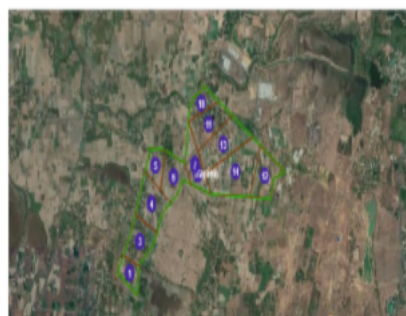

3. வாக்குச் சாவடியின் விவரங்கள்

<p>வாக்குச் சாவடியின் எண் மற்றும் பெயர் :</p> <p>214 - ஊராட்சி ஒன்றிய நடுநிலைப்பள்ளி குண்ணப்பட்டு தெற்கு முகம் வடக்கு கட்டடம்</p> <p>வாக்குச் சாவடியின் முகவரி :</p> <p>ஊராட்சி ஒன்றிய நடுநிலைப்பள்ளி குண்ணப்பட்டு, தெற்கு முகம் வடக்கு கட்டடம்</p>	<p>வாக்குச் சாவடியின் வகைப்பாடு (ஆண்/பெண்/பொது)</p> <p>துணை வாக்குச் சாவடிகளின் எண்ணிக்கை :</p>	<p>பொது</p> <p>0</p>
---	---	----------------------

Google Map View

Polling Station Building Front View

Polling Station Front View

Cad View

Key MAP View

(3) CAD Drawing

Minimum Basic Facility(Please)	Water	Ramp	Plug Points	Toilet	Healthcare
	✓	✓	✓	✓	

(4) Key Map