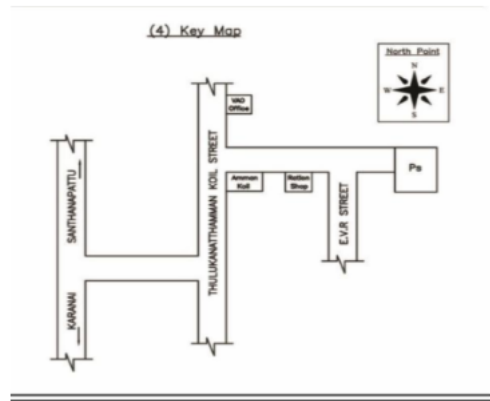

Cad View

Key MAP View