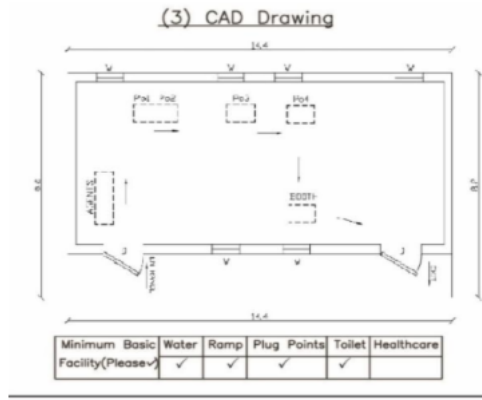

Google Map View

Polling Station Building Front View

Polling Station Front View

Cad View

Key MAP View

1 பெயர் : ராணி கணவர் பெயர் : முருகேசன் வீட்டு எண் : 1 வயது : 57 பாலினம் : பெண்	TFN0779397 Photo is available	2 பெயர் : து. கோபிநாத் தந்தை பெயர் : மு. துரை வீட்டு எண் : 1 வயது : 26 பாலினம் : ஆண்	TFN2492080 Photo is available	3 பெயர் : சிபிராஜ் தந்தை பெயர் : முருகன் வீட்டு எண் : 3/189 வயது : 23 பாலினம் : ஆண்	TFN2591535 Photo is available
4 பெயர் : ஏ. பிரசாந்த் தந்தை பெயர் : மு. ஏழுமலை வீட்டு எண் : 3/221 வயது : 24 பாலினம் : ஆண்	TFN2492155 Photo is available	5 பெயர் : ஏ. அபிஷ் தந்தை பெயர் : கே. எளியன் வீட்டு எண் : 3/230 வயது : 25 பாலினம் : பெண்	TFN2492148 Photo is available	6 பெயர் : ஆனந்தி கணவர் பெயர் : தங்கம் வீட்டு எண் : 32 வயது : 52 பாலினம் : பெண்	JQF4656617 Photo is available
7 பெயர் : சரண்யா கு தந்தை பெயர் : குமார் வீட்டு எண் : 59 வயது : 23 பாலினம் : பெண்	TFN2782415 Photo is available	8 பெயர் : லோகேஷ்குமார் தந்தை பெயர் : தக்ஷிணாமூர்த்தி வீட்டு எண் : 61 வயது : 32 பாலினம் : ஆண்	TFN2746956 Photo is available	9 பெயர் : காயத்ரி தந்தை பெயர் : தக்ஷிணாமூர்த்தி வீட்டு எண் : 61 வயது : 29 பாலினம் : பெண்	TFN2746907 Photo is available
10 பெயர் : சந்தோஷ்குமார் தந்தை பெயர் : மோகன் வீட்டு எண் : 65 வயது : 20 பாலினம் : ஆண்	TFN2989150 Photo is available	11 பெயர் : கனகசபை தந்தை பெயர் : அம்பலவாணன் வீட்டு எண் : 68 வயது : 90 பாலினம் : ஆண்	JQF3959608 Photo is available	12 பெயர் : நாகம்மாள் தந்தை பெயர் : சேகர் வீட்டு எண் : 69 வயது : 60 பாலினம் : பெண்	TFN2034536 Photo is available
13 பெயர் : ராஜேந்திரன் தந்தை பெயர் : ராமசாமி வீட்டு எண் : 69 வயது : 60 பாலினம் : ஆண்	TFN2034544 Photo is available	14 பெயர் : மஞ்சளா கணவர் பெயர் : ராஜேந்திரன் வீட்டு எண் : 69 வயது : 49 பாலினம் : பெண்	TFN2034551 Photo is available	15 பெயர் : வசந்தா கணவர் பெயர் : சுப்ரமணி வீட்டு எண் : 70 வயது : 78 பாலினம் : பெண்	TFN2034569 Photo is available
16 பெயர் : சண்முகம் தந்தை பெயர் : சுப்ரமணி வீட்டு எண் : 70 வயது : 51 பாலினம் : ஆண்	TFN2034577 Photo is available	17 பெயர் : பாலாஜி தந்தை பெயர் : சுப்ரமணி வீட்டு எண் : 70 வயது : 48 பாலினம் : ஆண்	JQF4656625 Photo is available	18 பெயர் : பாஸ்கரன் தந்தை பெயர் : வெங்கடாசலம் வீட்டு எண் : 71 வயது : 53 பாலினம் : ஆண்	TFN2034601 Photo is available
19 பெயர் : எத்திராசு தந்தை பெயர் : சிற்றம்பரம் வீட்டு எண் : 72 வயது : 85 பாலினம் : ஆண்	TFN2034619 Photo is available	20 பெயர் : கண்ணகி கணவர் பெயர் : எத்திராசு வீட்டு எண் : 72 வயது : 55 பாலினம் : பெண்	TFN2034627 Photo is available	21 பெயர் : குணசேகரன் தந்தை பெயர் : மணி வீட்டு எண் : 73 வயது : 41 பாலினம் : ஆண்	JQF3961224 Photo is available
22 பெயர் : ஜெயலட்சுமி கணவர் பெயர் : மணி வீட்டு எண் : 75 வயது : 62 பாலினம் : பெண்	TFN2034643 Photo is available	23 பெயர் : கன்னியம்மாள் கணவர் பெயர் : நடராசன் வீட்டு எண் : 76 வயது : 74 பாலினம் : பெண்	TFN2034650 Photo is available	24 பெயர் : மாணிக்கம் தந்தை பெயர் : சண்முகம் வீட்டு எண் : 77 வயது : 69 பாலினம் : ஆண்	TFN2034668 Photo is available
25 பெயர் : ஜெகநாதன் தந்தை பெயர் : கனகசபை வீட்டு எண் : 80 வயது : 82 பாலினம் : ஆண்	TFN2034692 Photo is available	26 பெயர் : விசாலாட்சி தந்தை பெயர் : ஜெகநாதன் வீட்டு எண் : 80 வயது : 72 பாலினம் : பெண்	TFN2034700 Photo is available	27 பெயர் : சுப்ரமணி தந்தை பெயர் : ஜெகநாதன் வீட்டு எண் : 80 வயது : 54 பாலினம் : ஆண்	TFN2034718 Photo is available
28 பெயர் : மோகன் தந்தை பெயர் : ஜெகநாதன் வீட்டு எண் : 80 வயது : 49 பாலினம் : ஆண்	JQF4656658 Photo is available	29 பெயர் : சரோஜா கணவர் பெயர் : வேதாசலம் வீட்டு எண் : 81 வயது : 72 பாலினம் : பெண்	TFN2034734 Photo is available	30 பெயர் : வேதகிரி தந்தை பெயர் : வேதாசலம் வீட்டு எண் : 81 வயது : 54 பாலினம் : ஆண்	TFN2034742 Photo is available