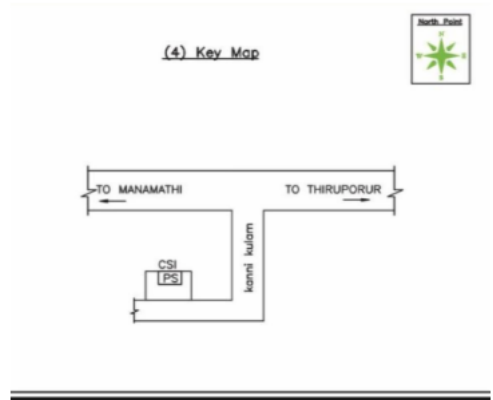

Google Map View

Polling Station Building Front View

Polling Station Front View

Cad View

Key MAP View

1 பெயர் : ராணி கணவர் பெயர் : முருகேசன் வீட்டு எண் : 1 வயது : 57 பாலினம் : பெண்	TFN0779397 Photo is available	2 பெயர் : து. கோபிநாத் தந்தை பெயர் : மு. துரை வீட்டு எண் : 1 வயது : 26 பாலினம் : ஆண்	TFN2492080 Photo is available	3 பெயர் : சிபிராஜ் தந்தை பெயர் : முருகன் வீட்டு எண் : 3/189 வயது : 23 பாலினம் : ஆண்	TFN2591535 Photo is available
4 பெயர் : ஏ. பிரசாந்த் தந்தை பெயர் : மு. ஏழுமலை வீட்டு எண் : 3/221 வயது : 24 பாலினம் : ஆண்	TFN2492155 Photo is available	5 பெயர் : ஏ. அபிஷ் தந்தை பெயர் : கே. எளியன் வீட்டு எண் : 3/230 வயது : 25 பாலினம் : பெண்	TFN2492148 Photo is available	6 பெயர் : ஆனந்தி கணவர் பெயர் : தங்கம் வீட்டு எண் : 32 வயது : 52 பாலினம் : பெண்	JQF4656617 Photo is available
7 பெயர் : சரண்யா கு தந்தை பெயர் : குமார் வீட்டு எண் : 59 வயது : 23 பாலினம் : பெண்	TFN2782415 Photo is available	8 பெயர் : லோகேஷ்குமார் தந்தை பெயர் : தக்ஷிணாமூர்த்தி வீட்டு எண் : 61 வயது : 32 பாலினம் : ஆண்	TFN2746956 Photo is available	9 பெயர் : காயத்ரி தந்தை பெயர் : தக்ஷிணாமூர்த்தி வீட்டு எண் : 61 வயது : 29 பாலினம் : பெண்	TFN2746907 Photo is available
10 பெயர் : சந்தோஷ்குமார் தந்தை பெயர் : மோகன் வீட்டு எண் : 65 வயது : 20 பாலினம் : ஆண்	TFN2989150 Photo is available	11 பெயர் : கனகசபை தந்தை பெயர் : அம்பலவாணன் வீட்டு எண் : 68 வயது : 90 பாலினம் : ஆண்	JQF3959608 Photo is available	12 பெயர் : நாகம்மாள் தந்தை பெயர் : சேகர் வீட்டு எண் : 69 வயது : 60 பாலினம் : பெண்	TFN2034536 Photo is available
13 பெயர் : ராஜேந்திரன் தந்தை பெயர் : ராமசாமி வீட்டு எண் : 69 வயது : 60 பாலினம் : ஆண்	TFN2034544 Photo is available	14 பெயர் : மஞ்சளா கணவர் பெயர் : ராஜேந்திரன் வீட்டு எண் : 69 வயது : 49 பாலினம் : பெண்	TFN2034551 Photo is available	15 பெயர் : வசந்தா கணவர் பெயர் : சுப்ரமணி வீட்டு எண் : 70 வயது : 78 பாலினம் : பெண்	TFN2034569 Photo is available
16 பெயர் : சண்முகம் தந்தை பெயர் : சுப்ரமணி வீட்டு எண் : 70 வயது : 51 பாலினம் : ஆண்	TFN2034577 Photo is available	17 பெயர் : பாலாஜி தந்தை பெயர் : சுப்ரமணி வீட்டு எண் : 70 வயது : 48 பாலினம் : ஆண்	JQF4656625 Photo is available	18 பெயர் : பாஸ்கரன் தந்தை பெயர் : வெங்கடாசலம் வீட்டு எண் : 71 வயது : 53 பாலினம் : ஆண்	TFN2034601 Photo is available
19 பெயர் : எத்திராசு தந்தை பெயர் : சிற்றம்பரம் வீட்டு எண் : 72 வயது : 85 பாலினம் : ஆண்	TFN2034619 Photo is available	20 பெயர் : கண்ணகி கணவர் பெயர் : எத்திராசு வீட்டு எண் : 72 வயது : 55 பாலினம் : பெண்	TFN2034627 Photo is available	21 பெயர் : குணசேகரன் தந்தை பெயர் : மணி வீட்டு எண் : 73 வயது : 41 பாலினம் : ஆண்	JQF3961224 Photo is available
22 பெயர் : ஜெயலட்சுமி கணவர் பெயர் : மணி வீட்டு எண் : 75 வயது : 62 பாலினம் : பெண்	TFN2034643 Photo is available	23 பெயர் : கன்னியம்மாள் கணவர் பெயர் : நடராசன் வீட்டு எண் : 76 வயது : 74 பாலினம் : பெண்	TFN2034650 Photo is available	24 பெயர் : மாணிக்கம் தந்தை பெயர் : சண்முகம் வீட்டு எண் : 77 வயது : 69 பாலினம் : ஆண்	TFN2034668 Photo is available
25 பெயர் : ஜெகநாதன் தந்தை பெயர் : கனகசபை வீட்டு எண் : 80 வயது : 82 பாலினம் : ஆண்	TFN2034692 Photo is available	26 பெயர் : விசாலாட்சி தந்தை பெயர் : ஜெகநாதன் வீட்டு எண் : 80 வயது : 72 பாலினம் : பெண்	TFN2034700 Photo is available	27 பெயர் : சுப்ரமணி தந்தை பெயர் : ஜெகநாதன் வீட்டு எண் : 80 வயது : 54 பாலினம் : ஆண்	TFN2034718 Photo is available
28 பெயர் : மோகன் தந்தை பெயர் : ஜெகநாதன் வீட்டு எண் : 80 வயது : 49 பாலினம் : ஆண்	JQF4656658 Photo is available	29 பெயர் : சரோஜா கணவர் பெயர் : வேதாசலம் வீட்டு எண் : 81 வயது : 72 பாலினம் : பெண்	TFN2034734 Photo is available	30 பெயர் : வேதகிரி தந்தை பெயர் : வேதாசலம் வீட்டு எண் : 81 வயது : 54 பாலினம் : ஆண்	TFN2034742 Photo is available