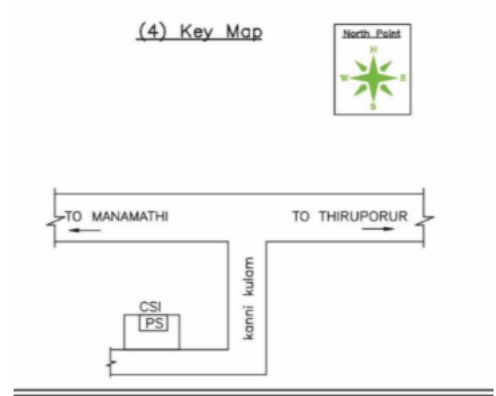

Google Map View

Polling Station Building Front View

Polling Station Front View

Cad View

Key MAP View

1 பெயர் : ஷபீரா கணவர் பெயர்: சதீஷ் வீட்டு எண் : 1 வயது : 35 பாலினம் : பெண்	TFN1233485 Photo is available	2 பெயர் : நிவேதா தந்தை பெயர்: மோகன்ராஜ் வீட்டு எண் : 1 வயது : 28 பாலினம் : பெண்	TFN1233477 Photo is available	# 3 பெயர் : பூபதி கணவர் பெயர்: புண்ணியகோட்டி வீட்டு எண் : 3/178 வயது : 27 பாலினம் : பெண்	IKA1161108 Photo is available
# 4 பெயர் : உமாசங்கர் து தந்தை பெயர்: துரைசாமி வீட்டு எண் : 3/178 வயது : 25 பாலினம் : ஆண்	TFN1635143 Photo is available	5 பெயர் : பிரியங்கா தந்தை பெயர்: முத்து வீட்டு எண் : 13 வயது : 29 பாலினம் : பெண்	TFN1233519 Photo is available	6 பெயர் : பிரவீன்குமார் தந்தை பெயர்: வேதகிரி வீட்டு எண் : 21 வயது : 29 பாலினம் : ஆண்	TFN1233451 Photo is available
7 பெயர் : அபர்ணா தந்தை பெயர்: கோவிந்தராஜ் வீட்டு எண் : 23 வயது : 28 பாலினம் : பெண்	TFN2591543 Photo is available	8 பெயர் : விக்ரம் தந்தை பெயர்: மோகன் வீட்டு எண் : 24 வயது : 23 பாலினம் : ஆண்	TFN2592392 Photo is available	9 பெயர் : ரா. தமிழரசி தந்தை பெயர்: வி. ராஜேஷ்குமார் வீட்டு எண் : 38 வயது : 25 பாலினம் : பெண்	TFN2450187 Photo is available
10 பெயர் : விக்னேஷ் தந்தை பெயர்: ஏசுபாதம் வீட்டு எண் : 81 வயது : 28 பாலினம் : ஆண்	TFN1233238 Photo is available	11 பெயர் : திருநாவுக்கரசு தந்தை பெயர்: செங்கழனி வீட்டு எண் : 148 வயது : 71 பாலினம் : ஆண்	JQF4952214 Photo is available	12 பெயர் : ஆதிவ்ஶ்மி கணவர் பெயர்: திருநாவுக்கரசு வீட்டு எண் : 148 வயது : 66 பாலினம் : பெண்	JQF4952222 Photo is available
13 பெயர் : விஷ்ணு தந்தை பெயர்: வெங்கடேசன் வீட்டு எண் : 153 வயது : 30 பாலினம் : ஆண்	TFN1233311 Photo is available	14 பெயர் : ஸ்வேதா கணவர் பெயர்: அறிவழகன் வீட்டு எண் : 163 வயது : 25 பாலினம் : பெண்	TFN2592061 Photo is available	#2 15 பெயர் : தனபாக்கியம் து கணவர் பெயர்: துரைசாமி வீட்டு எண் : 178 வயது : 60 பாலினம் : பெண்	TFN0460311 Photo is available
# 16 பெயர் : புண்ணியகோட்டி து தந்தை பெயர்: துரைசாமி வீட்டு எண் : 178 வயது : 35 பாலினம் : ஆண்	TFN0460329 Photo is available	17 பெயர் : சுந்தரி கணவர் பெயர்: விபூஷணன் வீட்டு எண் : 179 வயது : 70 பாலினம் : பெண்	JQF4952230 Photo is available	18 பெயர் : பூபதி தந்தை பெயர்: எத்திராஜ் வீட்டு எண் : 180 வயது : 67 பாலினம் : ஆண்	TFN2049534 Photo is available
19 பெயர் : துளசி தந்தை பெயர்: முனுசாமி வீட்டு எண் : 183 வயது : 72 பாலினம் : ஆண்	TFN2049567 Photo is available	20 பெயர் : ஜானசி ராணி கணவர் பெயர்: சுரேஷ் வீட்டு எண் : 202 வயது : 35 பாலினம் : பெண்	TFN1116151 Photo is available	21 பெயர் : ஜெபராஜ் தந்தை பெயர்: தேவராஜ் வீட்டு எண் : 1024 வயது : 26 பாலினம் : ஆண்	TFN2592376 Photo is available
22 பெயர் : சக்கரவர்த்திஅம்மாள் கணவர் பெயர்: கோவிந்தசாமி வீட்டு எண் : 1027 வயது : 43 பாலினம் : பெண்	TFN1309350 Photo is available	23 பெயர் : கார்த்திக் .கே தந்தை பெயர்: வி. கர்த்திவேல் வீட்டு எண் : 1028 வயது : 26 பாலினம் : ஆண்	TFN2450336 Photo is available	24 பெயர் : மேகநாதன் தந்தை பெயர்: தனபால் வீட்டு எண் : 1030 வயது : 28 பாலினம் : ஆண்	TFN1233436 Photo is available
25 பெயர் : கு. மித்ரா தந்தை பெயர்: ம. குமார் வீட்டு எண் : 1034 வயது : 25 பாலினம் : பெண்	TFN2450229 Photo is available	26 பெயர் : அருள் செல்வன் தந்தை பெயர்: மோகன் ராஜ் வீட்டு எண் : 1037 வயது : 23 பாலினம் : ஆண்	TFN2592327 Photo is available	27 பெயர் : ஜோதி எப்சிபாய் தந்தை பெயர்: பெருமான் வீட்டு எண் : 1039 வயது : 31 பாலினம் : பெண்	TFN1233345 Photo is available
28 பெயர் : சினேகா சத்யவாணி தந்தை பெயர்: பெருமான் வீட்டு எண் : 1039 வயது : 29 பாலினம் : பெண்	TFN1233279 Photo is available	29 பெயர் : சுஷ்மிதா கணவர் பெயர்: அரவிந்தகுமார் வீட்டு எண் : 1042 வயது : 30 பாலினம் : பெண்	TFN2450195 Photo is available	30 பெயர் : சந்தியா தந்தை பெயர்: முத்து வீட்டு எண் : 1042 வயது : 28 பாலினம் : பெண்	TFN1233337 Photo is available