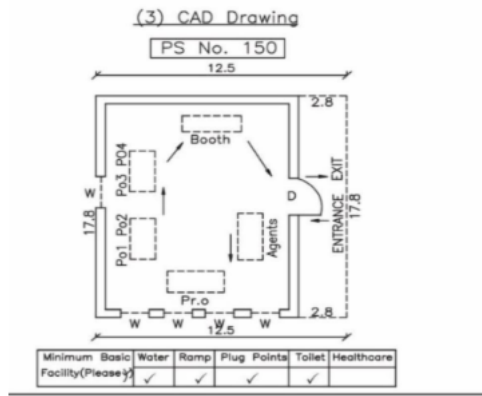

Google Map View

Polling Station Building Front View

Polling Station Front View

Cad View

Key MAP View

1 பெயர் : ஷபீரா கணவர் பெயர்: சதீஷ் வீட்டு எண் : 1 வயது : 35 பாலினம் : பெண்	TFN1233485 Photo is available	2 பெயர் : நிவேதா தந்தை பெயர்: மோகன்ராஜ் வீட்டு எண் : 1 வயது : 28 பாலினம் : பெண்	TFN1233477 Photo is available	# 3 பெயர் : பூபதி கணவர் பெயர்: புண்ணியகோட்டி வீட்டு எண் : 3/178 வயது : 27 பாலினம் : பெண்	IKA1161108 Photo is available
# 4 பெயர் : உமாசங்கர் து தந்தை பெயர்: துரைசாமி வீட்டு எண் : 3/178 வயது : 25 பாலினம் : ஆண்	TFN1635143 Photo is available	5 பெயர் : பிரியங்கா தந்தை பெயர்: முத்து வீட்டு எண் : 13 வயது : 29 பாலினம் : பெண்	TFN1233519 Photo is available	6 பெயர் : பிரவீன்குமார் தந்தை பெயர்: வேதகிரி வீட்டு எண் : 21 வயது : 29 பாலினம் : ஆண்	TFN1233451 Photo is available
7 பெயர் : அபர்ணா தந்தை பெயர்: கோவிந்தராஜ் வீட்டு எண் : 23 வயது : 28 பாலினம் : பெண்	TFN2591543 Photo is available	8 பெயர் : விக்ரம் தந்தை பெயர்: மோகன் வீட்டு எண் : 24 வயது : 23 பாலினம் : ஆண்	TFN2592392 Photo is available	9 பெயர் : ரா. தமிழரசி தந்தை பெயர்: வி. ராஜேஷ்குமார் வீட்டு எண் : 38 வயது : 25 பாலினம் : பெண்	TFN2450187 Photo is available
10 பெயர் : விக்னேஷ் தந்தை பெயர்: ஏசுபாதம் வீட்டு எண் : 81 வயது : 28 பாலினம் : ஆண்	TFN1233238 Photo is available	11 பெயர் : திருநாவுக்கரசு தந்தை பெயர்: செங்கழனி வீட்டு எண் : 148 வயது : 71 பாலினம் : ஆண்	JQF4952214 Photo is available	12 பெயர் : ஆதிவ்ஶ்மி கணவர் பெயர்: திருநாவுக்கரசு வீட்டு எண் : 148 வயது : 66 பாலினம் : பெண்	JQF4952222 Photo is available
13 பெயர் : விஷ்ணு தந்தை பெயர்: வெங்கடேசன் வீட்டு எண் : 153 வயது : 30 பாலினம் : ஆண்	TFN1233311 Photo is available	14 பெயர் : ஸ்வேதா கணவர் பெயர்: அறிவழகன் வீட்டு எண் : 163 வயது : 25 பாலினம் : பெண்	TFN2592061 Photo is available	#2 15 பெயர் : தனபாக்கியம் து கணவர் பெயர்: துரைசாமி வீட்டு எண் : 178 வயது : 60 பாலினம் : பெண்	TFN0460311 Photo is available
# 16 பெயர் : புண்ணியகோட்டி து தந்தை பெயர்: துரைசாமி வீட்டு எண் : 178 வயது : 35 பாலினம் : ஆண்	TFN0460329 Photo is available	17 பெயர் : சுந்தரி கணவர் பெயர்: விபூஷணன் வீட்டு எண் : 179 வயது : 70 பாலினம் : பெண்	JQF4952230 Photo is available	18 பெயர் : பூபதி தந்தை பெயர்: எத்திராஜ் வீட்டு எண் : 180 வயது : 67 பாலினம் : ஆண்	TFN2049534 Photo is available
19 பெயர் : துளசி தந்தை பெயர்: முனுசாமி வீட்டு எண் : 183 வயது : 72 பாலினம் : ஆண்	TFN2049567 Photo is available	20 பெயர் : ஜானசி ராணி கணவர் பெயர்: சுரேஷ் வீட்டு எண் : 202 வயது : 35 பாலினம் : பெண்	TFN1116151 Photo is available	21 பெயர் : ஜெபராஜ் தந்தை பெயர்: தேவராஜ் வீட்டு எண் : 1024 வயது : 26 பாலினம் : ஆண்	TFN2592376 Photo is available
22 பெயர் : சக்கரவர்த்திஅம்மாள் கணவர் பெயர்: கோவிந்தசாமி வீட்டு எண் : 1027 வயது : 43 பாலினம் : பெண்	TFN1309350 Photo is available	23 பெயர் : கார்த்திக் .கே தந்தை பெயர்: வி. கர்த்திவேல் வீட்டு எண் : 1028 வயது : 26 பாலினம் : ஆண்	TFN2450336 Photo is available	24 பெயர் : மேகநாதன் தந்தை பெயர்: தனபால் வீட்டு எண் : 1030 வயது : 28 பாலினம் : ஆண்	TFN1233436 Photo is available
25 பெயர் : கு. மித்ரா தந்தை பெயர்: ம. குமார் வீட்டு எண் : 1034 வயது : 25 பாலினம் : பெண்	TFN2450229 Photo is available	26 பெயர் : அருள் செல்வன் தந்தை பெயர்: மோகன் ராஜ் வீட்டு எண் : 1037 வயது : 23 பாலினம் : ஆண்	TFN2592327 Photo is available	27 பெயர் : ஜோதி எப்சிபாய் தந்தை பெயர்: பெருமான் வீட்டு எண் : 1039 வயது : 31 பாலினம் : பெண்	TFN1233345 Photo is available
28 பெயர் : சினேகா சத்யவாணி தந்தை பெயர்: பெருமான் வீட்டு எண் : 1039 வயது : 29 பாலினம் : பெண்	TFN1233279 Photo is available	29 பெயர் : சுஷ்மிதா கணவர் பெயர்: அரவிந்தகுமார் வீட்டு எண் : 1042 வயது : 30 பாலினம் : பெண்	TFN2450195 Photo is available	30 பெயர் : சந்தியா தந்தை பெயர்: முத்து வீட்டு எண் : 1042 வயது : 28 பாலினம் : பெண்	TFN1233337 Photo is available