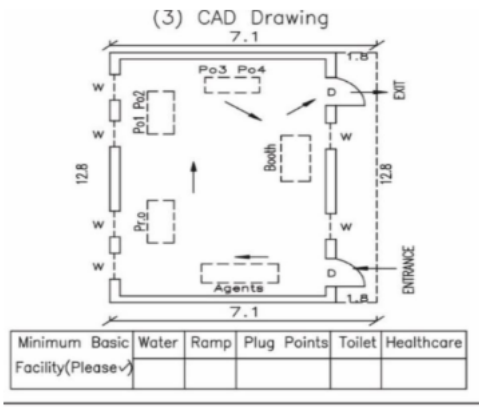

Google Map View

Polling Station Building Front View

Polling Station Front View

Cad View

Key MAP View

சட்டமன்றத் தொகுதியின் எண் மற்றும் பெயர் : 33-திருப்போளூர் பிரிவு எண் மற்றும் பெயர் 1-மானாம்பதி (ஊ) மற்றும் (வ.கி), வார்டு1 ஈஸ்வரன்கோயில்தெரு