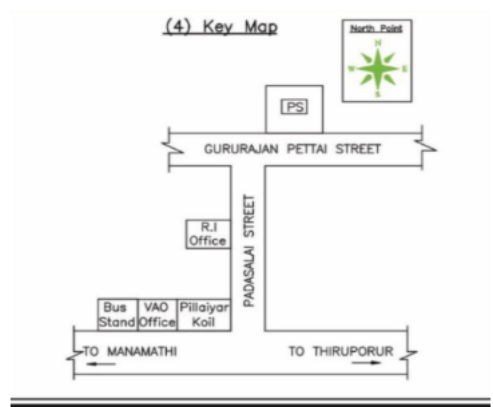

Google Map View

Polling Station Building Front View

Polling Station Front View

Cad View

Key MAP View

சட்டமன்றத் தொகுதியின் எண் மற்றும் பெயர் : 33-திருப்போளூர் பிரிவு எண் மற்றும் பெயர் 1-மானாம்பதி (ஊ) மற்றும் (வ.கி), வார்டு1 ஈஸ்வரன்கோயில்தெரு