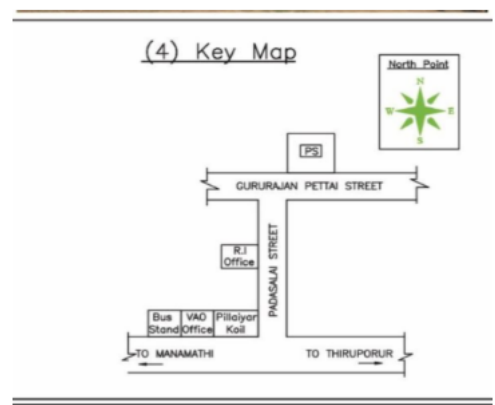

Google Map View

Polling Station Building Front View

Polling Station Front View

Cad View

Key MAP View

சட்டமன்றத் தொகுதியின் எண் மற்றும் பெயர் : 33-திருப்போளூர்
பிரிவு எண் மற்றும் பெயர் 1-மானாம்பதி (ஊ) மற்றும் (வ.கி), வார்டு2 பெரியார் நகர்