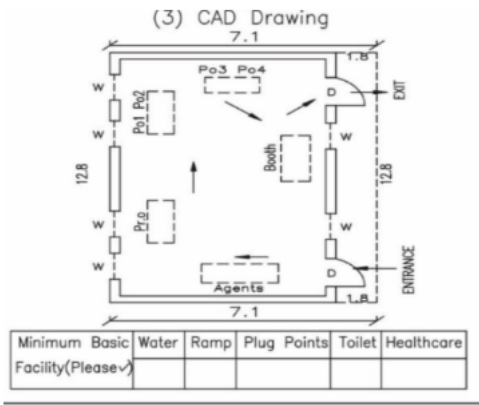

Cad View

Key MAP View