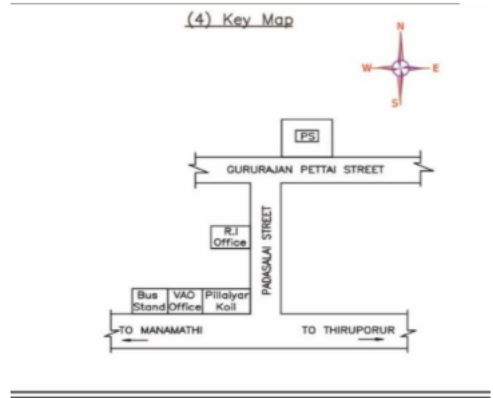

வாக்காளர் பதிவு அலுவலரின்  
கையொப்பம்

Nazri Naksha

Google Map View

Polling Station Building Front View

Polling Station Front View

Cad View

Key MAP View

|    |            |  |                    |    |            |   |                    |    |            |   |                    |
|----|------------|--|--------------------|----|------------|---|--------------------|----|------------|---|--------------------|
| 1  | TFN0204024 | பெயர் : கமல்பாஷா<br>தந்தை பெயர்: முகமதுமைதீன்<br>வீட்டு எண் : 1<br>வயது : 60 பாலினம் : ஆண்     | Photo is available | 2  | TFN0204131 | பெயர் : அப்துல்ரஹ்மான்<br>தந்தை பெயர்: முகமதுஅனிபா<br>வீட்டு எண் : 1<br>வயது : 58 பாலினம் : ஆண் | Photo is available | 3  | TFN0204099 | பெயர் : விஜயலட்சுமி<br>கணவர் பெயர்: அருணாகிரி<br>வீட்டு எண் : 1<br>வயது : 56 பாலினம் : பெண் | Photo is available |
| 4  | TFN1233782 | பெயர் : டில்லிபாபு<br>தந்தை பெயர்: அண்ணாமலை<br>வீட்டு எண் : 1<br>வயது : 48 பாலினம் : ஆண்       | Photo is available | 5  | TFN0203935 | பெயர் : கோமதி<br>கணவர் பெயர்: சரவணன்<br>வீட்டு எண் : 1<br>வயது : 44 பாலினம் : பெண்              | Photo is available | 6  | TFN2749604 | பெயர் : கண்ணன்<br>தந்தை பெயர்: சேகர்<br>வீட்டு எண் : 1<br>வயது : 44 பாலினம் : ஆண்           | Photo is available |
| 7  | TFN0203950 | பெயர் : பாஸ்கர்<br>தந்தை பெயர்: வெள்ளையன்<br>வீட்டு எண் : 1<br>வயது : 42 பாலினம் : ஆண்         | Photo is available | 8  | TFN1234020 | பெயர் : மகாலட்சுமி<br>கணவர் பெயர்: டில்லிபாபு<br>வீட்டு எண் : 1<br>வயது : 39 பாலினம் : பெண்     | Photo is available | 9  | TFN0203968 | பெயர் : விஜய்<br>தந்தை பெயர்: திருநாவுக்கரசு<br>வீட்டு எண் : 1<br>வயது : 39 பாலினம் : ஆண்   | Photo is available |
| 10 | TFN0204032 | பெயர் : பிரமிளாதேவி<br>கணவர் பெயர்: மாணிக்கம்<br>வீட்டு எண் : 1<br>வயது : 37 பாலினம் : பெண்    | Photo is available | 11 | TFN0204081 | பெயர் : சத்யா<br>கணவர் பெயர்: ராஜன்<br>வீட்டு எண் : 1<br>வயது : 37 பாலினம் : பெண்               | Photo is available | 12 | TFN0204123 | பெயர் : சூதாசர்<br>தந்தை பெயர்: பழனி<br>வீட்டு எண் : 1<br>வயது : 36 பாலினம் : ஆண்           | Photo is available |
| 13 | TFN0203943 | பெயர் : சண்முகசுந்தரம்<br>தந்தை பெயர்: வெங்கடேசன்<br>வீட்டு எண் : 1<br>வயது : 34 பாலினம் : ஆண் | Photo is available | 14 | TFN0203992 | பெயர் : பிரபு<br>தந்தை பெயர்: முருகேசன்<br>வீட்டு எண் : 1<br>வயது : 34 பாலினம் : ஆண்            | Photo is available | 15 | TFN0204008 | பெயர் : ஜெயவேல்<br>தந்தை பெயர்: முருகேசன்<br>வீட்டு எண் : 1<br>வயது : 34 பாலினம் : ஆண்      | Photo is available |
| 16 | TFN0203901 | பெயர் : கோபிநாத்<br>தந்தை பெயர்: சுந்தரவடிவேல்<br>வீட்டு எண் : 1<br>வயது : 33 பாலினம் : ஆண்    | Photo is available | 17 | TFN1635721 | பெயர் : சரண்யா<br>கணவர் பெயர்: வெங்கடேசன்<br>வீட்டு எண் : 1/47<br>வயது : 28 பாலினம் : பெண்      | Photo is available | 18 | TFN1680149 | பெயர் : புகழேந்தி<br>தந்தை பெயர்: சுரேஷ்<br>வீட்டு எண் : 1/145<br>வயது : 25 பாலினம் : ஆண்   | Photo is available |
| 19 | TFN2592822 | பெயர் : புருஷோத்தமன்<br>தந்தை பெயர்: சுரேஷ்<br>வீட்டு எண் : 1/145<br>வயது : 23 பாலினம் : ஆண்   | Photo is available | 20 | TFN2757227 | பெயர் : பிரீத்தா<br>கணவர் பெயர்: சீனிவாசன்<br>வீட்டு எண் : 1/149<br>வயது : 40 பாலினம் : பெண்    | Photo is available | 21 | TFN3029618 | பெயர் : ஜனனி<br>தந்தை பெயர்: ஜீவரத்தினம்<br>வீட்டு எண் : 2/115<br>வயது : 19 பாலினம் : பெண்  | Photo is available |
| 22 | TFN2591808 | பெயர் : சிபியரசி<br>தந்தை பெயர்: ரவி<br>வீட்டு எண் : 3/514<br>வயது : 23 பாலினம் : பெண்         | Photo is available | 23 | JQF3094190 | பெயர் : நிர்மலா<br>கணவர் பெயர்: ஜீவரத்தினம்<br>வீட்டு எண் : 4-98<br>வயது : 45 பாலினம் : பெண்    | Photo is available | 24 | TFN1702141 | பெயர் : ஏம். பாரதி<br>தந்தை பெயர்: முருகந.<br>வீட்டு எண் : 5/13<br>வயது : 25 பாலினம் : பெண் | Photo is available |
| 25 | TFN0500280 | பெயர் : நீலா --<br>கணவர் பெயர்: கோபாலகிருஷ்ணன்<br>வீட்டு எண் : 10<br>வயது : 42 பாலினம் : பெண்  | Photo is available | 26 | JQF3961992 | பெயர் : அன்பு<br>தந்தை பெயர்: சந்திரன்<br>வீட்டு எண் : 11<br>வயது : 55 பாலினம் : ஆண்            | Photo is available | 27 | JQF3961984 | பெயர் : கீதா<br>கணவர் பெயர்: அன்பு<br>வீட்டு எண் : 11<br>வயது : 53 பாலினம் : பெண்           | Photo is available |
| 28 | JQF3959574 | பெயர் : சரஸ்வதி<br>தந்தை பெயர்: பாண்டியன்<br>வீட்டு எண் : 11<br>வயது : 42 பாலினம் : பெண்       | Photo is available | 29 | TFN1635705 | பெயர் : லோகநாதன்<br>தந்தை பெயர்: செல்வராஜ்<br>வீட்டு எண் : 11<br>வயது : 37 பாலினம் : ஆண்        | Photo is available | 30 | TFN1635697 | பெயர் : சுகந்தி<br>கணவர் பெயர்: லோகநாதன்<br>வீட்டு எண் : 11<br>வயது : 32 பாலினம் : பெண்     | Photo is available |