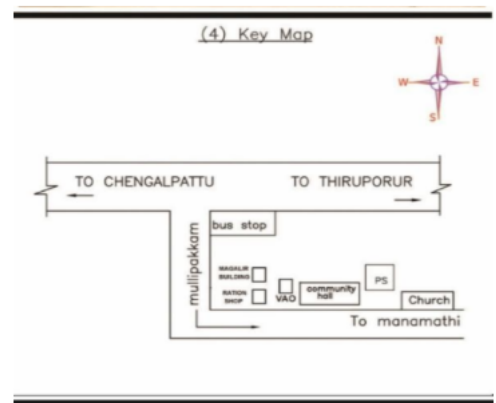

### 3. வாக்குச் சாவடியின் விவரங்கள்

<p><b>வாக்குச் சாவடியின் எண் மற்றும் பெயர் :</b></p> <p>223 - ஊராட்சி ஒன்றிய நடுநிலைப்பள்ளி, முள்ளிப்பாக்கம், கிழக்கு முகம், மேற்கு பகுதி கட்டிடம் தெற்குஅறை</p> <p><b>வாக்குச் சாவடியின் முகவரி :</b></p> <p>ஊராட்சி ஒன்றிய நடுநிலைப்பள்ளி, முள்ளிப்பாக்கம், கிழக்கு முகம், மேற்கு பகுதி கட்டிடம் தெற்குஅறை</p>	<p><b>வாக்குச் சாவடியின் வகைப்பாடு (ஆண்/பெண்/பொது)</b></p> <p><b>துணை வாக்குச் சாவடிகளின் எண்ணிக்கை :</b></p>	<p><b>பொது</b></p> <p style="font-size: 24px;">0</p>
--	---	--

Google Map View

Polling Station Building Front View

Polling Station Front View

Cad View

Key MAP View

சட்டமன்றத் தொகுதியின் எண் மற்றும் பெயர் : 33-திருப்பாவூர் பிரிவு எண் மற்றும் பெயர் 1-முள்ளிப்பாக்கம் (ஊ) மற்றும் (வ.கி), வார்டு 2 3 திருவள்ளூர் நகர்