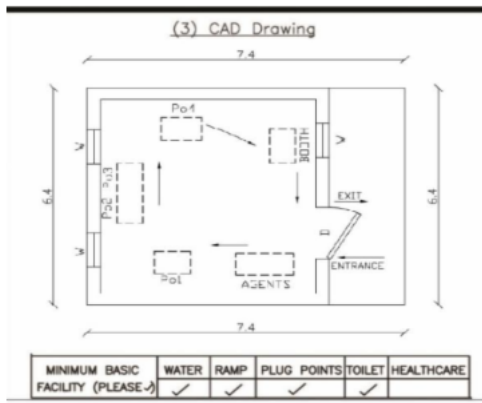

Cad View

Key MAP View