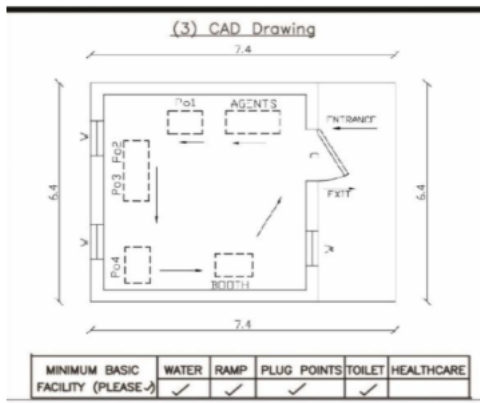

Google Map View

Polling Station Building Front View

Polling Station Front View

Cad View

Key MAP View

சட்டமன்றத் தொகுதியின் எண் மற்றும் பெயர் : 33-திருப்பாவூர் பிரிவு எண் மற்றும் பெயர் 1-முள்ளிப்பாக்கம் (ஊ) மற்றும் (வ.கி), வார்டு1 பூண்டி வினாயகர்கோயில்தெரு