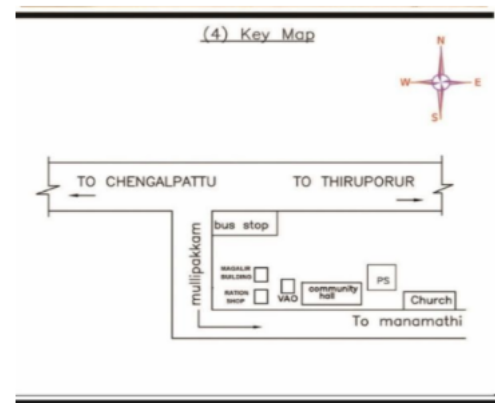

### 3. வாக்குச் சாவடியின் விவரங்கள்

<p><b>வாக்குச் சாவடியின் எண் மற்றும் பெயர் :</b></p> <p>224 - ஊராட்சி ஒன்றிய நடுநிலைப்பள்ளி, முள்ளிப்பாக்கம், கிழக்கு முகம், மேற்கு பகுதி கட்டிடம்</p> <p><b>வாக்குச் சாவடியின் முகவரி :</b></p> <p>ஊராட்சி ஒன்றிய நடுநிலைப்பள்ளி, முள்ளிப்பாக்கம், கிழக்கு முகம், மேற்கு பகுதி கட்டிடம்</p>	<p><b>வாக்குச் சாவடியின் வகைப்பாடு (ஆண்/பெண்/பொது)</b></p> <p><b>துணை வாக்குச் சாவடிகளின் எண்ணிக்கை :</b></p>	<p><b>பொது</b></p> <p style="font-size: 24px;">0</p>
--	---	--

Google Map View

Polling Station Building Front View

Polling Station Front View

Cad View

Key MAP View

சட்டமன்றத் தொகுதியின் எண் மற்றும் பெயர் : 33-திருப்பாவூர் பிரிவு எண் மற்றும் பெயர் 1-முள்ளிப்பாக்கம் (ஊ) மற்றும் (வ.கி), வார்டு1 பூண்டி வினாயகர்கோயில்தெரு