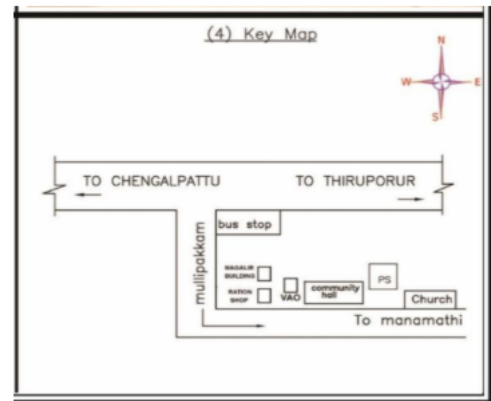

Google Map View

Polling Station Building Front View

Polling Station Front View

Cad View

Key MAP View

1 பெயர் : ஆறுமுகம் தந்தை பெயர்: கோவிந்தன் வீட்டு எண் : 1 வயது : 48 பாலினம் : ஆண்	TFN0049999 Photo is available	2 பெயர் : தேவி கணவர் பெயர்: கோதண்டன் வீட்டு எண் : 1 வயது : 48 பாலினம் : பெண்	TFN1648120 Photo is available	3 பெயர் : யுவராஜ் தந்தை பெயர்: கோதண்டராமன் வீட்டு எண் : 1 வயது : 46 பாலினம் : ஆண்	TFN0049650 Photo is available
4 பெயர் : வெங்கடபதி தந்தை பெயர்: மகாதேவன் வீட்டு எண் : 1 வயது : 37 பாலினம் : ஆண்	TFN0049627 Photo is available	5 பெயர் : கோவிந்தராஜி தந்தை பெயர்: முனுசாமி வீட்டு எண் : 1 வயது : 36 பாலினம் : ஆண்	TFN0777482 Photo is available	6 பெயர் : ரேவகி கணவர் பெயர்: சடையன் வீட்டு எண் : 1 வயது : 33 பாலினம் : பெண்	TFN1235001 Photo is available
7 பெயர் : ஹேமாவதி கணவர் பெயர்: சங்கர் குமார் வீட்டு எண் : 1 வயது : 33 பாலினம் : பெண்	TFN1234954 Photo is available	8 பெயர் : ரவிக்குமார் தந்தை பெயர்: புண்ணியக்கோட்டி வீட்டு எண் : 1 வயது : 33 பாலினம் : ஆண்	TFN1235100 Photo is available	9 பெயர் : கௌதமன் தந்தை பெயர்: மனோகரன் வீட்டு எண் : 1 வயது : 31 பாலினம் : ஆண்	TFN1235076 Photo is available
10 பெயர் : ஜெயக்குமார் தந்தை பெயர்: சுந்தரமுத்தி வீட்டு எண் : 1 வயது : 30 பாலினம் : ஆண்	TFN1235084 Photo is available	11 பெயர் : விஜயகுமார் தந்தை பெயர்: குப்புசாமி வீட்டு எண் : 1 வயது : 29 பாலினம் : ஆண்	TFN1234988 Photo is available	12 பெயர் : சேஷாத் திரி தந்தை பெயர்: பக்தவச்சலம் வீட்டு எண் : 1/3ஈ வயது : 33 பாலினம் : ஆண்	TFN0499913 Photo is available
13 பெயர் : பிரேமலதா கணவர் பெயர்: ஜெயகுமார் வீட்டு எண் : 1/8 வயது : 23 பாலினம் : பெண்	TFN2606978 Photo is available	14 பெயர் : புவனேஷ்வரி கணவர் பெயர்: நடராஜன் வீட்டு எண் : 1-24 வயது : 37 பாலினம் : பெண்	TFN1235027 Photo is available	15 பெயர் : குமரேசன் தந்தை பெயர்: ஆதிமுலம் வீட்டு எண் : 1/24 வயது : 29 பாலினம் : ஆண்	TFN1235142 Photo is available
16 பெயர் : விஜயக்குமார் தந்தை பெயர்: ஏழுமலை வீட்டு எண் : 1-56 வயது : 32 பாலினம் : ஆண்	TFN1234970 Photo is available	17 பெயர் : யுவராஜ் தந்தை பெயர்: விஜயன் வீட்டு எண் : 1-63 வயது : 29 பாலினம் : ஆண்	TFN1234962 Photo is available	18 பெயர் : சக்திவேல் தந்தை பெயர்: பரமசிவம் வீட்டு எண் : 2-135 வயது : 33 பாலினம் : ஆண்	TFN0657338 Photo is available
19 பெயர் : ரோஹித் ஏழுமலை தந்தை பெயர்: ஏழுமலை வீட்டு எண் : 2/160 வயது : 24 பாலினம் : ஆண்	TFN2507341 Photo is available	20 பெயர் : ஜானகிராமன் தந்தை பெயர்: மாசிலாமணி வீட்டு எண் : 2/162 வயது : 27 பாலினம் : ஆண்	TFN2452282 Photo is available	21 பெயர் : சுனில் தந்தை பெயர்: சுந்தரம் வீட்டு எண் : 2/165 வயது : 24 பாலினம் : ஆண்	TFN2452332 Photo is available
22 பெயர் : கஸ்தூரி கணவர் பெயர்: முருகவேல் வீட்டு எண் : 2-182a வயது : 35 பாலினம் : பெண்	TFN1235118 Photo is available	23 பெயர் : வெண்ணிலா தந்தை பெயர்: கிருஷ்ணன் வீட்டு எண் : 2/183 வயது : 20 பாலினம் : பெண்	TFN2869931 Photo is available	24 பெயர் : பிரவீன் குமார் தந்தை பெயர்: மோகன் தேவதாஸ் வீட்டு எண் : 2/194 வயது : 24 பாலினம் : ஆண்	TFN2452324 Photo is available
25 பெயர் : வீரபத்திரன் தந்தை பெயர்: கண்ணன் வீட்டு எண் : 2/197 வயது : 25 பாலினம் : ஆண்	TFN2452308 Photo is available	26 பெயர் : சுபாஷ் தந்தை பெயர்: மலர் வீட்டு எண் : 2-200 வயது : 26 பாலினம் : ஆண்	TFN1636265 Photo is available	27 பெயர் : சோபிகா தாயின் பெயர்: சுலோச்சனா ருத்திரகோட்டி வீட்டு எண் : 2/214 வயது : 25 பாலினம் : பெண்	TFN2452209 Photo is available
28 பெயர் : இந்துமதி தந்தை பெயர்: கோதண்டராமன் வீட்டு எண் : 2/224 வயது : 24 பாலினம் : பெண்	TFN2452167 Photo is available	29 பெயர் : மணிகண்டன் தந்தை பெயர்: ராமன் வீட்டு எண் : 2/227 வயது : 26 பாலினம் : ஆண்	TFN1702190 Photo is available	30 பெயர் : சுரேந்தர் தந்தை பெயர்: மோகன் வீட்டு எண் : 2/230 வயது : 24 பாலினம் : ஆண்	TFN2560795 Photo is available