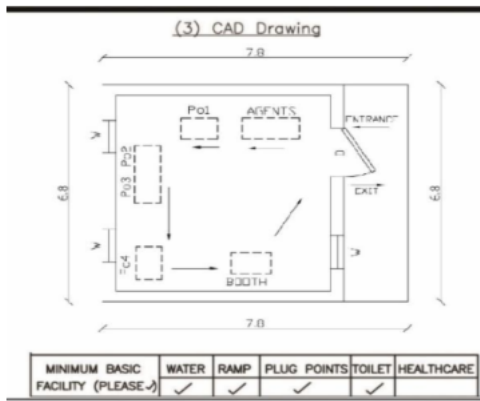

Google Map View

Polling Station Building Front View

Polling Station Front View

Cad View

Key MAP View

1 பெயர் : ஆறுமுகம் தந்தை பெயர்: கோவிந்தன் வீட்டு எண் : 1 வயது : 48 பாலினம் : ஆண்	TFN0049999 Photo is available	2 பெயர் : தேவி கணவர் பெயர்: கோதண்டன் வீட்டு எண் : 1 வயது : 48 பாலினம் : பெண்	TFN1648120 Photo is available	3 பெயர் : யுவராஜ் தந்தை பெயர்: கோதண்டராமன் வீட்டு எண் : 1 வயது : 46 பாலினம் : ஆண்	TFN0049650 Photo is available
4 பெயர் : வெங்கடபதி தந்தை பெயர்: மகாதேவன் வீட்டு எண் : 1 வயது : 37 பாலினம் : ஆண்	TFN0049627 Photo is available	5 பெயர் : கோவிந்தராஜி தந்தை பெயர்: முனுசாமி வீட்டு எண் : 1 வயது : 36 பாலினம் : ஆண்	TFN0777482 Photo is available	6 பெயர் : ரேவகி கணவர் பெயர்: சடையன் வீட்டு எண் : 1 வயது : 33 பாலினம் : பெண்	TFN1235001 Photo is available
7 பெயர் : ஹேமாவதி கணவர் பெயர்: சங்கர் குமார் வீட்டு எண் : 1 வயது : 33 பாலினம் : பெண்	TFN1234954 Photo is available	8 பெயர் : ரவிக்குமார் தந்தை பெயர்: புண்ணியக்கோட்டி வீட்டு எண் : 1 வயது : 33 பாலினம் : ஆண்	TFN1235100 Photo is available	9 பெயர் : கௌதமன் தந்தை பெயர்: மனோகரன் வீட்டு எண் : 1 வயது : 31 பாலினம் : ஆண்	TFN1235076 Photo is available
10 பெயர் : ஜெயக்குமார் தந்தை பெயர்: சுந்தரமுத்தி வீட்டு எண் : 1 வயது : 30 பாலினம் : ஆண்	TFN1235084 Photo is available	11 பெயர் : விஜயகுமார் தந்தை பெயர்: குப்புசாமி வீட்டு எண் : 1 வயது : 29 பாலினம் : ஆண்	TFN1234988 Photo is available	12 பெயர் : சேஷாத் திரி தந்தை பெயர்: பக்தவச்சலம் வீட்டு எண் : 1/3ஈ வயது : 33 பாலினம் : ஆண்	TFN0499913 Photo is available
13 பெயர் : பிரேமலதா கணவர் பெயர்: ஜெயகுமார் வீட்டு எண் : 1/8 வயது : 23 பாலினம் : பெண்	TFN2606978 Photo is available	14 பெயர் : புவனேஷ்வரி கணவர் பெயர்: நடராஜன் வீட்டு எண் : 1-24 வயது : 37 பாலினம் : பெண்	TFN1235027 Photo is available	15 பெயர் : குமரேசன் தந்தை பெயர்: ஆதிமுலம் வீட்டு எண் : 1/24 வயது : 29 பாலினம் : ஆண்	TFN1235142 Photo is available
16 பெயர் : விஜயக்குமார் தந்தை பெயர்: ஏழுமலை வீட்டு எண் : 1-56 வயது : 32 பாலினம் : ஆண்	TFN1234970 Photo is available	17 பெயர் : யுவராஜ் தந்தை பெயர்: விஜயன் வீட்டு எண் : 1-63 வயது : 29 பாலினம் : ஆண்	TFN1234962 Photo is available	18 பெயர் : சக்திவேல் தந்தை பெயர்: பரமசிவம் வீட்டு எண் : 2-135 வயது : 33 பாலினம் : ஆண்	TFN0657338 Photo is available
19 பெயர் : ரோஹித் ஏழுமலை தந்தை பெயர்: ஏழுமலை வீட்டு எண் : 2/160 வயது : 24 பாலினம் : ஆண்	TFN2507341 Photo is available	20 பெயர் : ஜானகிராமன் தந்தை பெயர்: மாசிலாமணி வீட்டு எண் : 2/162 வயது : 27 பாலினம் : ஆண்	TFN2452282 Photo is available	21 பெயர் : சுனில் தந்தை பெயர்: சுந்தரம் வீட்டு எண் : 2/165 வயது : 24 பாலினம் : ஆண்	TFN2452332 Photo is available
22 பெயர் : கஸ்தூரி கணவர் பெயர்: முருகவேல் வீட்டு எண் : 2-182a வயது : 35 பாலினம் : பெண்	TFN1235118 Photo is available	23 பெயர் : வெண்ணிலா தந்தை பெயர்: கிருஷ்ணன் வீட்டு எண் : 2/183 வயது : 20 பாலினம் : பெண்	TFN2869931 Photo is available	24 பெயர் : பிரவீன் குமார் தந்தை பெயர்: மோகன் தேவதாஸ் வீட்டு எண் : 2/194 வயது : 24 பாலினம் : ஆண்	TFN2452324 Photo is available
25 பெயர் : வீரபத்திரன் தந்தை பெயர்: கண்ணன் வீட்டு எண் : 2/197 வயது : 25 பாலினம் : ஆண்	TFN2452308 Photo is available	26 பெயர் : சுபாஷ் தந்தை பெயர்: மலர் வீட்டு எண் : 2-200 வயது : 26 பாலினம் : ஆண்	TFN1636265 Photo is available	27 பெயர் : சோபிகா தாயின் பெயர்: சுலோச்சனா ருத்திரகோட்டி வீட்டு எண் : 2/214 வயது : 25 பாலினம் : பெண்	TFN2452209 Photo is available
28 பெயர் : இந்துமதி தந்தை பெயர்: கோதண்டராமன் வீட்டு எண் : 2/224 வயது : 24 பாலினம் : பெண்	TFN2452167 Photo is available	29 பெயர் : மணிகண்டன் தந்தை பெயர்: ராமன் வீட்டு எண் : 2/227 வயது : 26 பாலினம் : ஆண்	TFN1702190 Photo is available	30 பெயர் : சுரேந்தர் தந்தை பெயர்: மோகன் வீட்டு எண் : 2/230 வயது : 24 பாலினம் : ஆண்	TFN2560795 Photo is available