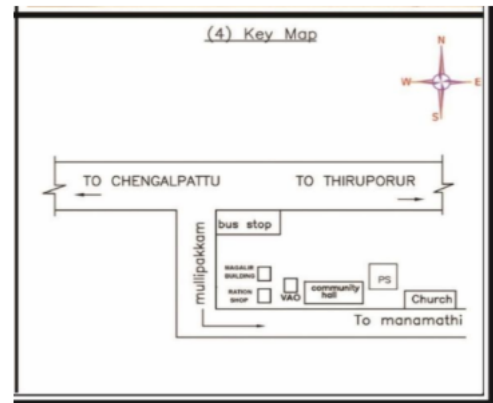

Google Map View

Polling Station Building Front View

Polling Station Front View

Cad View

Key MAP View

சட்டமன்றத் தொகுதியின் எண் மற்றும் பெயர் : 33-திரூப்பாலூர்
பிரிவு எண் மற்றும் பெயர் 1-முள்ளிப்பாக்கம் (ஊ) மற்றும் (வ.கி), லார்டு3 அம்பேத்கார்தெரு