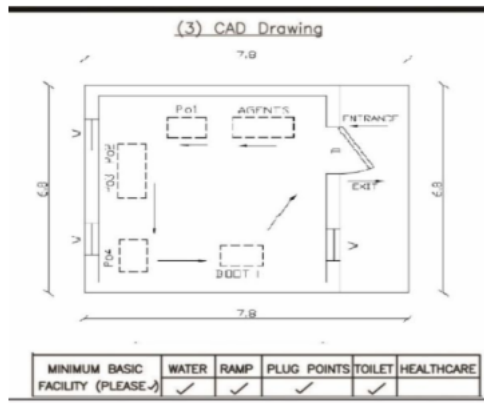

Google Map View

Polling Station Building Front View

Polling Station Front View

Cad View

Key MAP View

சட்டமன்றத் தொகுதியின் எண் மற்றும் பெயர் : 33-திரூப்பாலூர்
பிரிவு எண் மற்றும் பெயர் 1-முள்ளிப்பாக்கம் (ஊ) மற்றும் (வ.கி), லார்டு3 அம்பேத்கார்தெரு