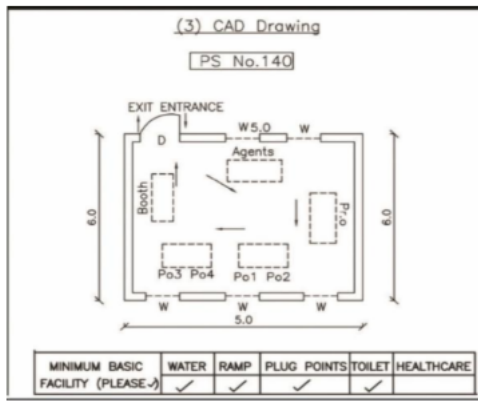

Google Map View

Polling Station Building Front View

Polling Station Front View

Cad View

Key MAP View

சட்டமன்றத் தொகுதியின் எண் மற்றும் பெயர் : 33-திருப்போளூர்
பிரிவு எண் மற்றும் பெயர் 1-பெரிய புத்தேரி (ஊ), வார்டு 1 திருப்போளூர் சாலை தெற்கு