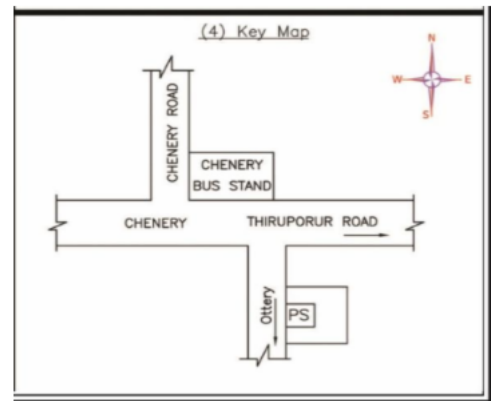

Google Map View

Polling Station Building Front View

Polling Station Front View

Cad View

Key MAP View

சட்டமன்றத் தொகுதியின் எண் மற்றும் பெயர் : 33-திருப்போளூர்
பிரிவு எண் மற்றும் பெயர் 1-பெரிய புத்தேரி (ஊ), வார்டு 1 திருப்போளூர் சாலை தெற்கு