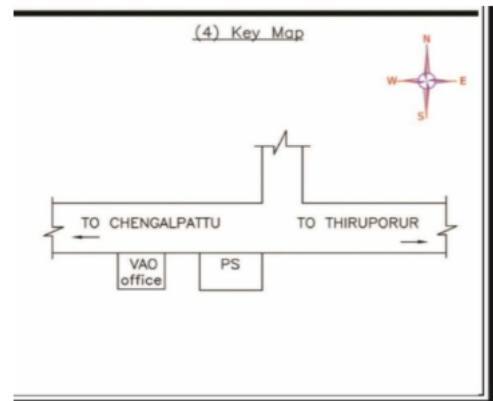

Nazri Naksha

Google Map View

Polling Station Building Front View

Polling Station Front View

Cad View

Key MAP View

சட்டமன்றத் தொகுதியின் எண் மற்றும் பெயர் : 33-திருப்போரூர்
பிரிவு எண் மற்றும் பெயர் 1-திருவடிகுலம் (ஊ), வார்டு 1 ஞானபுதீஸ்வரர் கோயில் தெரு