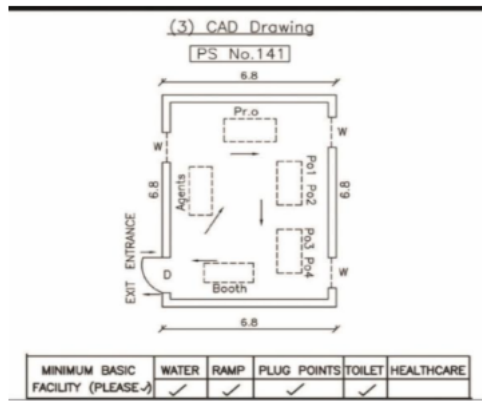

Cad View

Key MAP View