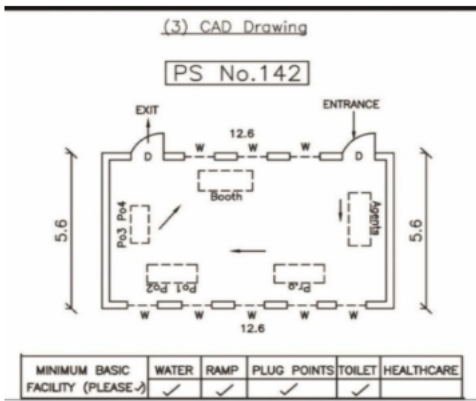

Google Map View

Polling Station Building Front View

Polling Station Front View

Cad View

Key MAP View

1 பெயர் : குப்பம்மாள் கணவர் பெயர் : ஏகாம்பரம் வீட்டு எண் : 01 வயது : 81 பாலினம் : பெண் Photo is available TFN2492775	2 பெயர் : துளசிங்கம் தந்தை பெயர் : வேதாசலம் வீட்டு எண் : 1 வயது : 68 பாலினம் : ஆண் Photo is available TFN2113553	3 பெயர் : மோகன் தந்தை பெயர் : திருவேங்கடம் வீட்டு எண் : 1 வயது : 47 பாலினம் : ஆண் Photo is available TFN1457134
4 பெயர் : லோகநாதன் தந்தை பெயர் : காசிராஜன் வீட்டு எண் : 1 வயது : 38 பாலினம் : ஆண் Photo is available TFN0418897	5 பெயர் : மேனகா கணவர் பெயர் : விஜய் வீட்டு எண் : 1 வயது : 33 பாலினம் : பெண் Photo is available TFN1456920	6 பெயர் : ரம்பா தந்தை பெயர் : ஜானகிராமன் வீட்டு எண் : 1 வயது : 28 பாலினம் : பெண் Photo is available TFN1501162
7 பெயர் : பரிமளா கணவர் பெயர் : துளசிங்கம் வீட்டு எண் : 1-2 வயது : 53 பாலினம் : பெண் Photo is available TFN0776559	8 பெயர் : சந்தோஷ் தாயின் பெயர் : கஸ்தூரி வீட்டு எண் : 1/126 பஜனள் கோவில் தெரு வயது : 19 பாலினம் : ஆண் Photo is available TFN3018462	9 பெயர் : பாபு தந்தை பெயர் : ஆறுமுகம் வீட்டு எண் : 2 வயது : 40 பாலினம் : ஆண் Photo is available TFN0418871
10 பெயர் : தண்டபாணி தந்தை பெயர் : குமாரசாமி வீட்டு எண் : 2 வயது : 31 பாலினம் : ஆண் Photo is available TFN0923813	11 பெயர் : மணிகண்டன் தந்தை பெயர் : சண்முகம் வீட்டு எண் : 2/4 வயது : 25 பாலினம் : ஆண் Photo is available TFN2589208	12 பெயர் : ஏழுமலை தந்தை பெயர் : மாசிலாமணி வீட்டு எண் : 2/9 வயது : 68 பாலினம் : ஆண் Photo is available TFN2919231
13 பெயர் : பிரியாங்கா தந்தை பெயர் : சங்கர் வீட்டு எண் : 2/14 வயது : 24 பாலினம் : பெண் Photo is available TFN2493013	14 பெயர் : ஜெயந்தி கணவர் பெயர் : சங்கர் வீட்டு எண் : 2-17 வயது : 48 பாலினம் : பெண் Photo is available JQF4954830	15 பெயர் : புவனேஸ்வரி கணவர் பெயர் : ரமேஷ் வீட்டு எண் : 2-27 வயது : 43 பாலினம் : பெண் Photo is available JQF4954848
16 பெயர் : சிவபாக்கியவதி கணவர் பெயர் : வேலு வீட்டு எண் : 2-27 வயது : 42 பாலினம் : பெண் Photo is available JQF4954822	17 பெயர் : சுசிலா கணவர் பெயர் : பெருமாள் வீட்டு எண் : 2-30 வயது : 54 பாலினம் : பெண் Photo is available JQF4954814	18 பெயர் : திருப்பூரம் தந்தை பெயர் : பெருமாள் வீட்டு எண் : 2-30 வயது : 27 பாலினம் : ஆண் Photo is available TFN1457399
19 பெயர் : திருநாவுக்கரசு தந்தை பெயர் : பெருமாள் வீட்டு எண் : 2-30 வயது : 27 பாலினம் : ஆண் Photo is available TFN1457407	20 பெயர் : குகன்ஆந்தன் தந்தை பெயர் : ராஜதேரன் வீட்டு எண் : 2/110 வயது : 20 பாலினம் : ஆண் Photo is available TFN2994929	21 பெயர் : பத்மாவதி கணவர் பெயர் : சீனிவாசன் வீட்டு எண் : 3 வயது : 50 பாலினம் : பெண் Photo is available TFN2113561
22 பெயர் : மாலா கணவர் பெயர் : சண்முகம் வீட்டு எண் : 4 வயது : 51 பாலினம் : பெண் Photo is available TFN0418830	23 பெயர் : சுந்தரி கணவர் பெயர் : ஏழுமலை வீட்டு எண் : 4 வயது : 38 பாலினம் : பெண் Photo is available TFN1012640	24 பெயர் : கன்னியம்மாள் தந்தை பெயர் : சண்முகம் வீட்டு எண் : 4-4 வயது : 28 பாலினம் : பெண் Photo is available TFN1457241
25 பெயர் : கார்த்திக் தந்தை பெயர் : தேவேந்திரன் வீட்டு எண் : 5/2 வயது : 33 பாலினம் : ஆண் Photo is available AFM0827162	26 பெயர் : லோகநாதன் தந்தை பெயர் : கோதண்டம் வீட்டு எண் : 6 வயது : 75 பாலினம் : ஆண் Photo is available TFN2113587	27 பெயர் : ராணி கணவர் பெயர் : லோகநாதன் வீட்டு எண் : 6 வயது : 70 பாலினம் : பெண் Photo is available TFN2113595
28 பெயர் : கிருஷ்ணமூர்த்தி தந்தை பெயர் : திருவேங்கடம் வீட்டு எண் : 7 வயது : 46 பாலினம் : ஆண் Photo is available JQF4614129	29 பெயர் : கடும்பாடி கணவர் பெயர் : வேதாசலம் வீட்டு எண் : 8 வயது : 67 பாலினம் : பெண் Photo is available TFN2113611	30 பெயர் : கிளியாம்பாள் கணவர் பெயர் : ஏழுமலை வீட்டு எண் : 9 வயது : 61 பாலினம் : பெண் Photo is available TFN2113637