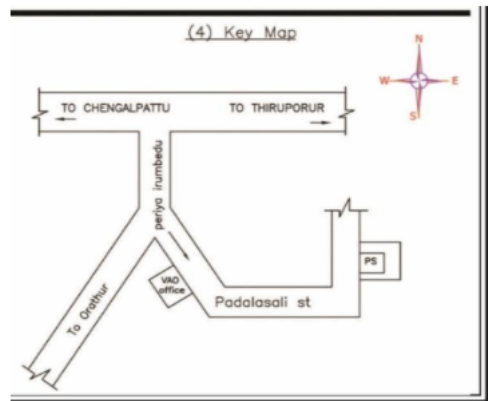

Cad View

Key MAP View