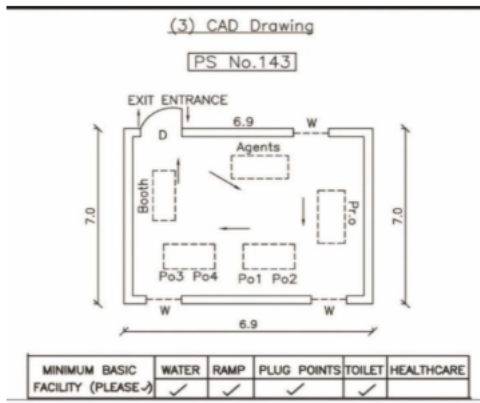

Google Map View

Polling Station Building Front View

Polling Station Front View

Cad View

Key MAP View

1 பெயர் : முருகன் தந்தை பெயர் : சோமு வீட்டு எண் : 1 வயது : 51 பாலினம் : ஆண்	JQF4801981 Photo is available	2 பெயர் : ஆதிலட்சுமி கணவர் பெயர் : முருகன் வீட்டு எண் : 1 வயது : 48 பாலினம் : பெண்	JQF4801999 Photo is available	3 பெயர் : அமுதவள்ளி கணவர் பெயர் : வாசுதேவன் வீட்டு எண் : 1 வயது : 35 பாலினம் : பெண்	TFN1457548 Photo is available
4 பெயர் : கோபிநாத் தந்தை பெயர் : ஞானவேல் வீட்டு எண் : 1 வயது : 29 பாலினம் : ஆண்	TFN1118355 Photo is available	5 பெயர் : ஜனனி தந்தை பெயர் : முருகன் வீட்டு எண் : 1 வயது : 26 பாலினம் : பெண்	TFN1539956 Photo is available	6 பெயர் : ரம்பா தந்தை பெயர் : சிவா வீட்டு எண் : 1/17 வயது : 26 பாலினம் : பெண்	TFN2744886 Photo is available
7 பெயர் : நந்தினி தந்தை பெயர் : முருகேசன் வீட்டு எண் : 1-78 வயது : 27 பாலினம் : பெண்	TFN1501261 Photo is available	8 பெயர் : ரூபாஷினி தாயின் பெயர் : தமிழ்செல்வி வீட்டு எண் : 1பி வயது : 20 பாலினம் : பெண்	TFN2903557 Photo is available	9 பெயர் : ஞானபிரகாசம் தந்தை பெயர் : மாரி வீட்டு எண் : 2 வயது : 49 பாலினம் : ஆண்	TFN2119634 Photo is available
10 பெயர் : மைதிலி கணவர் பெயர் : ஞானபிரகாசம் வீட்டு எண் : 2 வயது : 45 பாலினம் : பெண்	JQF4614772 Photo is available	11 பெயர் : பத்மினி கணவர் பெயர் : செளந்தரராஜ் வீட்டு எண் : 2 வயது : 38 பாலினம் : பெண்	TFN0923623 Photo is available	12 பெயர் : டிராவிட்குமார் தந்தை பெயர் : ஞானபிரகாசம் வீட்டு எண் : 2 வயது : 21 பாலினம் : ஆண்	TFN2794212 Photo is available
13 பெயர் : ரா செல்விழி தந்தை பெயர் : ராமசந்திரன் வீட்டு எண் : 2/19 வயது : 23 பாலினம் : பெண்	TFN2730588 Photo is available	14 பெயர் : ராஜேஷ் தந்தை பெயர் : முனுசாமி வீட்டு எண் : 2/20 வயது : 27 பாலினம் : ஆண்	TFN1539964 Photo is available	15 பெயர் : விஜயலட்சுமி தந்தை பெயர் : கன்னியப்பன் வீட்டு எண் : 2/29 வயது : 31 பாலினம் : பெண்	TFN1239292 Photo is available
16 பெயர் : முருகம்மாள் கணவர் பெயர் : பூபதி வீட்டு எண் : 6 வயது : 66 பாலினம் : பெண்	TFN2119659 Photo is available	17 பெயர் : யுவராஜ் தந்தை பெயர் : பூபதி வீட்டு எண் : 6 வயது : 38 பாலினம் : ஆண்	JQF4658084 Photo is available	18 பெயர் : அமிர்தம்மாள் கணவர் பெயர் : வேணு வீட்டு எண் : 8 வயது : 71 பாலினம் : பெண்	TFN2119675 Photo is available
19 பெயர் : ஞானவேல் தந்தை பெயர் : கோவிந்தன் வீட்டு எண் : 9 வயது : 30 பாலினம் : ஆண்	TFN1457530 Photo is available	20 பெயர் : லோகநாதன் தந்தை பெயர் : பொன்னப்பன் வீட்டு எண் : 11 வயது : 50 பாலினம் : ஆண்	TFN2119725 Photo is available	21 பெயர் : தமிழ்செல்வி கணவர் பெயர் : ராமச்சந்திரன் வீட்டு எண் : 11 வயது : 47 பாலினம் : பெண்	JQF4802005 Photo is available
22 பெயர் : சாரதா கணவர் பெயர் : லோகநாதன் வீட்டு எண் : 11 வயது : 43 பாலினம் : பெண்	TFN0273128 Photo is available	23 பெயர் : ரேவதி தந்தை பெயர் : ராமசந்திரன் வீட்டு எண் : 11 வயது : 28 பாலினம் : பெண்	TFN1457555 Photo is available	24 பெயர் : செல்வகுமார் தந்தை பெயர் : லோகநாதன் வீட்டு எண் : 11 வயது : 19 பாலினம் : ஆண்	TFN2996387 Photo is available
25 பெயர் : இலட்சுமி கணவர் பெயர் : தாமோதரன் வீட்டு எண் : 11-12B வயது : 79 பாலினம் : பெண்	TFN0050666 Photo is available	26 பெயர் : சின்னையா தந்தை பெயர் : முத்து வீட்டு எண் : 14 வயது : 72 பாலினம் : ஆண்	TFN2119733 Photo is available	27 பெயர் : நவந்தீம் கணவர் பெயர் : சின்னையா வீட்டு எண் : 14 வயது : 67 பாலினம் : பெண்	TFN2119741 Photo is available
28 பெயர் : கண்ணாயிரம் தந்தை பெயர் : இளையபெருமாள் வீட்டு எண் : 16 வயது : 76 பாலினம் : ஆண்	TFN2119758 Photo is available	29 பெயர் : கலா கணவர் பெயர் : வீராசாமி வீட்டு எண் : 16 வயது : 51 பாலினம் : பெண்	TFN1118421 Photo is available	30 பெயர் : செளந்தரராஜன் தந்தை பெயர் : கண்ணாயிரம் வீட்டு எண் : 16 வயது : 42 பாலினம் : ஆண்	JQF3203759 Photo is available