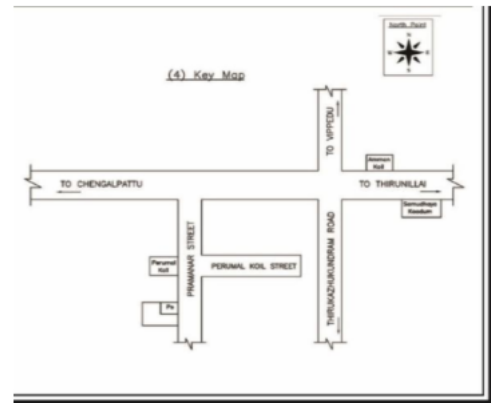

Google Map View

Polling Station Building Front View

Polling Station Front View

Cad View

Key MAP View

சட்டமன்றத் தொகுதியின் எண் மற்றும் பெயர் : 33-திருப்போரூர் பிரிவு எண் மற்றும் பெயர் 1-ஓரகடம் (ஊ) மற்றும் (வ.கி), வார்டு 1 உடையார் தெரு