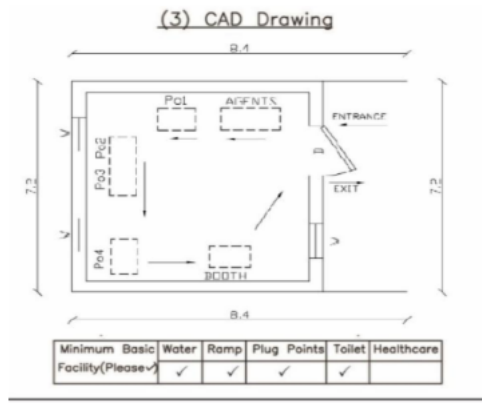

Google Map View

Polling Station Building Front View

Polling Station Front View

Cad View

Key MAP View

சட்டமன்றத் தொகுதியின் எண் மற்றும் பெயர் : 33-திருப்போரூர் பிரிவு எண் மற்றும் பெயர் 1-ஓரகடம் (ஊ) மற்றும் (வ.கி), வார்டு 1 உடையார் தெரு