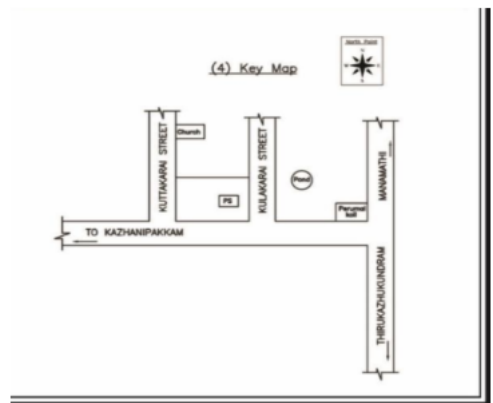

Google Map View

Polling Station Building Front View

Polling Station Front View

Cad View

Key MAP View

சட்டமன்றத் தொகுதியின் எண் மற்றும் பெயர் : 33-திருப்போளூர்
பிரிவு எண் மற்றும் பெயர் 1-அருங்குன்றம் (ஊ) மற்றும் (வ.கி), பிள்ளையார்கோவில் தெரு