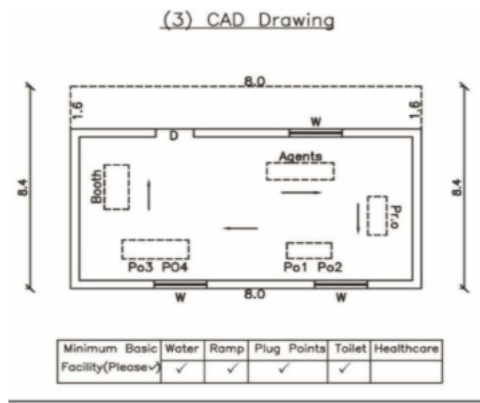

Google Map View

Polling Station Building Front View

Polling Station Front View

Cad View

Key MAP View

சட்டமன்றத் தொகுதியின் எண் மற்றும் பெயர் : 33-திருப்போளூர்
பிரிவு எண் மற்றும் பெயர் 1-அருங்குன்றம் (ஊ) மற்றும் (வ.கி), பிள்ளையார்கோவில் தெரு