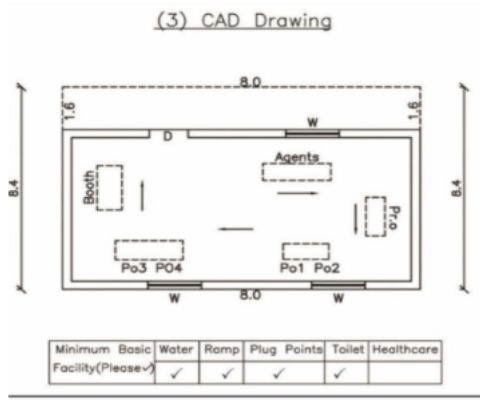

Google Map View

Polling Station Building Front View

Polling Station Front View

Cad View

Key MAP View

1 பெயர் : சேகர் தந்தை பெயர்: பெரியசாமி வீட்டு எண் : 1 வயது : 57 பாலினம் : ஆண்	TFN0415356 Photo is available	2 பெயர் : காளி தந்தை பெயர்: சொக்கலிங்கம் வீட்டு எண் : 1 வயது : 51 பாலினம் : ஆண்	TFN1459270 Photo is available	3 பெயர் : கீதா கணவர் பெயர்: கோவிந்தசாமி வீட்டு எண் : 1 வயது : 45 பாலினம் : பெண்	TFN1119973 Photo is available
4 பெயர் : தனபாக்கியம் கணவர் பெயர்: அன்பரசு வீட்டு எண் : 1 வயது : 41 பாலினம் : பெண்	TFN0415430 Photo is available	5 பெயர் : நித்யா தந்தை பெயர்: தசரதன் வீட்டு எண் : 1 வயது : 36 பாலினம் : பெண்	TFN0463075 Photo is available	6 பெயர் : பிரேமா தந்தை பெயர்: மோகன் வீட்டு எண் : 1 வயது : 34 பாலினம் : பெண்	TFN1119916 Photo is available
7 பெயர் : சரவணன் தந்தை பெயர்: சேகர் வீட்டு எண் : 1 வயது : 32 பாலினம் : ஆண்	TFN1311398 Photo is available	8 பெயர் : சரத்குமார் தந்தை பெயர்: சேகர் வீட்டு எண் : 1 வயது : 30 பாலினம் : ஆண்	TFN1311372 Photo is available	9 பெயர் : தங்கராஜ் தந்தை பெயர்: பஞ்சாட்சரம் வீட்டு எண் : 1 வயது : 29 பாலினம் : ஆண்	TFN1119882 Photo is available
# 10 பெயர் : கதிரேசன் பு தந்தை பெயர்: புண்ணியகோட்டி வீட்டு எண் : 01 வயது : 24 பாலினம் : ஆண்	TFN2557866 Photo is available	S 11 பெயர் : அனூசயா தந்தை பெயர்: நீலகண்டன் வீட்டு எண் : 01 வயது : 23 பாலினம் : பெண்	TFN2624351 Photo is available	12 பெயர் : ராதிகா கணவர் பெயர்: வேலாயுதம் வீட்டு எண் : 1-39 வயது : 35 பாலினம் : பெண்	TFN0774174 Photo is available
13 பெயர் : அஞ்சலாலை கணவர் பெயர்: வீரபத்திரன் வீட்டு எண் : 1-44 வயது : 64 பாலினம் : பெண்	TFN0498923 Photo is available	14 பெயர் : அசோகன் தந்தை பெயர்: சீனு வாசன் வீட்டு எண் : 1-55 வயது : 33 பாலினம் : ஆண்	TFN0774190 Photo is available	15 பெயர் : ஸ்ரீஜா சகாயராஜ் தந்தை பெயர்: சகாயராஜ் வீட்டு எண் : 2/44ஏ வயது : 23 பாலினம் : பெண்	TFN2999449 Photo is available
16 பெயர் : நாகம்மாள் கணவர் பெயர்: முருகேசன் வீட்டு எண் : 2-47 வயது : 76 பாலினம் : பெண்	TFN1345685 Photo is available	17 பெயர் : பாலமுருகன் தந்தை பெயர்: நீலமேகன் வீட்டு எண் : 2/62 வயது : 24 பாலினம் : ஆண்	TFN2558773 Photo is available	18 பெயர் : பத்மாவதி கணவர் பெயர்: ஜெயராமன் வீட்டு எண் : 2-84 வயது : 44 பாலினம் : பெண்	JQF3102662 Photo is available
19 பெயர் : சாய்ஸ்குமார் தந்தை பெயர்: பழனி வீட்டு எண் : 2/119 வயது : 25 பாலினம் : ஆண்	TFN1639749 Photo is available	20 பெயர் : செல்வம் தந்தை பெயர்: கண்ணையான் வீட்டு எண் : 3 வயது : 65 பாலினம் : ஆண்	TFN1459262 Photo is available	21 பெயர் : சங்கரி தந்தை பெயர்: செல்வம் வீட்டு எண் : 3 வயது : 57 பாலினம் : பெண்	TFN1459254 Photo is available
22 பெயர் : குபேந்திரன் தந்தை பெயர்: மகேந்திரன் வீட்டு எண் : 3 வயது : 35 பாலினம் : ஆண்	TFN1459379 Photo is available	23 பெயர் : ரங்கீலா தந்தை பெயர்: ஏழுமலை வீட்டு எண் : 3 வயது : 31 பாலினம் : பெண்	TFN1459411 Photo is available	24 பெயர் : வனிதா தந்தை பெயர்: ராஜி வீட்டு எண் : 3 வயது : 30 பாலினம் : பெண்	TFN1459312 Photo is available
25 பெயர் : நர்மதா தந்தை பெயர்: முனுசாமி வீட்டு எண் : 3 வயது : 30 பாலினம் : பெண்	TFN1459320 Photo is available	26 பெயர் : பிரவீன் குமார் தந்தை பெயர்: மோகன் வீட்டு எண் : 3 வயது : 29 பாலினம் : ஆண்	TFN1459395 Photo is available	27 பெயர் : சரவணன் சு தந்தை பெயர்: சுடலைமணி வீட்டு எண் : 3 வயது : 29 பாலினம் : ஆண்	TFN1459387 Photo is available
28 பெயர் : சுசீலா தந்தை பெயர்: முனுசாமி வீட்டு எண் : 3 வயது : 28 பாலினம் : பெண்	TFN1459338 Photo is available	29 பெயர் : ஆஷா தந்தை பெயர்: முனுசாமி வீட்டு எண் : 3 வயது : 28 பாலினம் : பெண்	TFN1459353 Photo is available	30 பெயர் : தினேஷ் பாபு தந்தை பெயர்: ஆறுமுகம் வீட்டு எண் : 3 வயது : 28 பாலினம் : ஆண்	TFN1459403 Photo is available