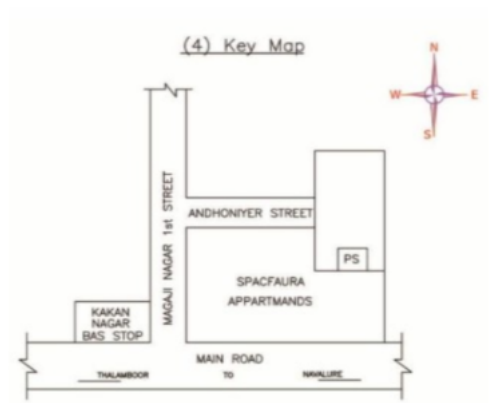

Key MAP View