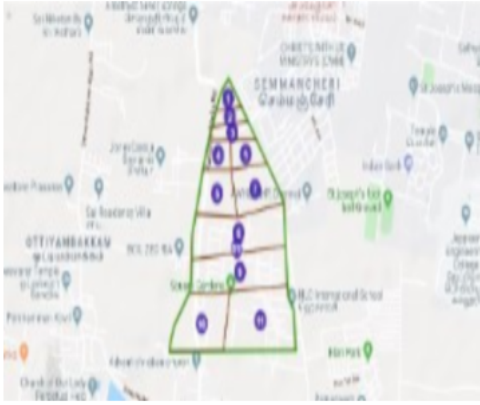

Nazri Naksha