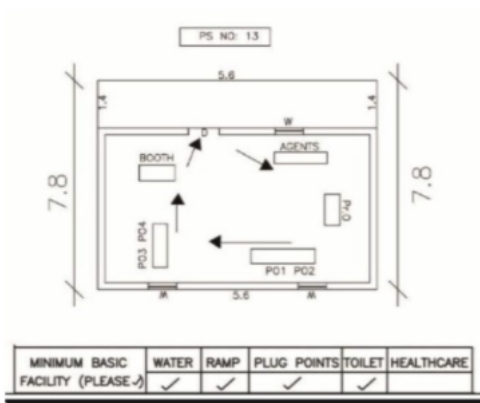

Google Map View

Polling Station Building Front View

Polling Station Front View

Cad View

Key MAP View

1 பெயர் : கங்க தேவி கணவர் பெயர் : சுனில் குமார் வீட்டு எண் : 1/38, வயது : 29 பாலினம் : பெண் TFN3050689 Photo is available	2 பெயர் : ஜனனி தந்தை பெயர்: பூநீனிவாசன் வீட்டு எண் : 2 ஸ் ஜே வயது : 19 பாலினம் : பெண் TFN2997732 Photo is available	3 பெயர் : சேதுபதி தந்தை பெயர்: குமார் வீட்டு எண் : 4/48,பெருமாள் கோவில் தெரு, வயது : 31 பாலினம் : ஆண் XRE0684043 Photo is available
4 பெயர் : கோகிலா தந்தை பெயர்: பரமசிவம் வீட்டு எண் : 4/237 வயது : 26 பாலினம் : பெண் TRQ1157965 Photo is available	5 பெயர் : கனகா கணவர் பெயர்: சஞ்சய் வீட்டு எண் : 5/25,புத்தபிரான் தெரு வயது : 21 பாலினம் : பெண் TFN3047230 Photo is available	6 பெயர் : காயத்ரி தந்தை பெயர்: வடிவேல் வீட்டு எண் : 5/28 வயது : 30 பாலினம் : பெண் YQG2126852 Photo is available
7 பெயர் : மோனிகா முருகானந்தம் தந்தை பெயர்: முருகானந்தம் வீட்டு எண் : 6/472 வயது : 19 பாலினம் : பெண் TFN3015724 Photo is available	8 பெயர் : இன்பரசன் சேகர் தந்தை பெயர்: சேகர் பஞ்சாட்சரம் வீட்டு எண் : 15 திரு சாயி ட்யூஅல் அவேநுர வயது : 37 பாலினம் : ஆண் TFN3047818 Photo is available	9 பெயர் : ரமேஷ் பாபு தனலட்சுமி நல்லதம்பி தந்தை பெயர்: நல்லதம்பி அய்யம்பெருமாள் வீட்டு எண் : 249 வயது : 50 பாலினம் : ஆண் TFN1336544 Photo is available
10 பெயர் : வனிதா வை கணவர் பெயர்: ரமேஷ் பாபு தந் வீட்டு எண் : 249 வயது : 44 பாலினம் : பெண் TFN1552272 Photo is available	11 பெயர் : ராகுல் ரமேஷ் பாபு வனிதா தந்தை பெயர்: ரமேஷ் பாபு தனலக்ஷ்மி நல்லதம்பி வீட்டு எண் : 249 வயது : 21 பாலினம் : ஆண் TFN2834588 Photo is available	12 பெயர் : பிரதீப் ராஜ் டி இதரர் பெயர்: ரமயா எஸ் வீட்டு எண் : 254,காலாக்கெட்டு பவிலியந் வயது : 39 பாலினம் : ஆண் TFN3081031 Photo is available
13 பெயர் : லலிதா சுந்தரி கணவர் பெயர்: சதாசிவம் வீட்டு எண் : 263 வயது : 68 பாலினம் : பெண் TFN1697291 Photo is available	14 பெயர் : நடராஜ் தந்தை பெயர்: சதாசிவம் வீட்டு எண் : 263 வயது : 43 பாலினம் : ஆண் TFN1697309 Photo is available	15 பெயர் : வேதசுந்தரி கணவர் பெயர்: நடராஜ் வீட்டு எண் : 263 வயது : 39 பாலினம் : பெண் TFN1697317 Photo is available
16 பெயர் : மாலினி ராபின் கணவர் பெயர்: பென்னட் வீட்டு எண் : 264 வயது : 50 பாலினம் : பெண் TFN1697259 Photo is available	17 பெயர் : அனூப் மேனன் தந்தை பெயர்: சுரேஷ் ச மேனன் வீட்டு எண் : 280 வயது : 42 பாலினம் : ஆண் TAU4065975 Photo is available	18 பெயர் : என் முடாசர் நாசீர் நாதெர்சா தந்தை பெயர்: கல்லூர் ரஹ்மான் என் இ வீட்டு எண் : 282 பிளாக்-டி ஃப்லோர்-28 வயது : 40 பாலினம் : ஆண் TFN2999795 Photo is available
19 பெயர் : ஷேகசுமான் கணவர் பெயர்: முதசர்நசர் வீட்டு எண் : 282 பிளாக் - டி ஃப்லோர் 28 ஓளஹ வயது : 33 பாலினம் : பெண் YCV0981001 Photo is available	20 பெயர் : அருணாசலம் தந்தை பெயர்: வீரராகவன் வீட்டு எண் : 283 வயது : 54 பாலினம் : ஆண் TFN1697283 Photo is available	21 பெயர் : பிரியா கணவர் பெயர்: அருணாசலம் வீட்டு எண் : 283 வயது : 47 பாலினம் : பெண் TFN1697275 Photo is available
22 பெயர் : முருகன் தந்தை பெயர்: கரிவரதன் வீட்டு எண் : 285 வயது : 49 பாலினம் : ஆண் TFN1058189 Photo is available	23 பெயர் : துர்கா கணவர் பெயர்: ரமேஷ் வீட்டு எண் : 417 வயது : 38 பாலினம் : பெண் TFN0852608 Photo is available	24 பெயர் : ஷாம்ஷுணிஷா கணவர் பெயர்: அசோக் குமார் க கோ வீட்டு எண் : 705, எ 1 பிளாக் வயது : 38 பாலினம் : பெண் TFN1653104 Photo is available
25 பெயர் : பிரகாஷ் தந்தை பெயர்: ஏழுமலை வீட்டு எண் : 873 வயது : 36 பாலினம் : ஆண் TFN2961936 Photo is available	26 பெயர் : ராஜாத்தி கணவர் பெயர்: பிரகாஷ் வீட்டு எண் : 873 வயது : 27 பாலினம் : பெண் TFN2961795 Photo is available	27 பெயர் : ஜானகிராமன் தந்தை பெயர்: பூநீனிவாசலு வீட்டு எண் : 1083 வயது : 70 பாலினம் : ஆண் TFN1519149 Photo is available
28 பெயர் : சியமளா கணவர் பெயர்: ஜானகி ராமன் வீட்டு எண் : 1083 வயது : 66 பாலினம் : பெண் TFN1519123 Photo is available	29 பெயர் : லக்ஷ்மி கணவர் பெயர்: முரளி வீட்டு எண் : 02162 வயது : 55 பாலினம் : பெண் TFN2621514 Photo is available	30 பெயர் : உஷ் சுக்தேவ் சர்ம கணவர் பெயர்: சுக்தேவ் சர்ம வீட்டு எண் : 2204 சினோவிய ஹவுஸ் ஓளஃப் ஹீர் வயது : 78 பாலினம் : பெண் XXL0084458 Photo is available