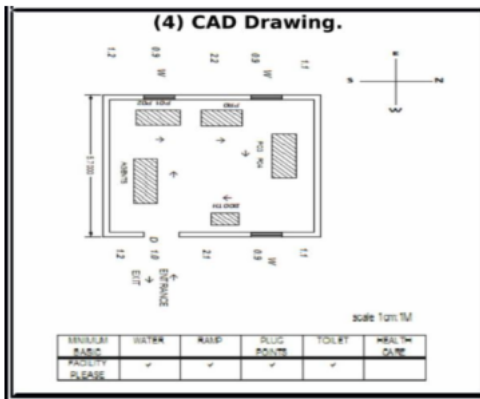

Google Map View

Polling Station Building Front View

Polling Station Front View

Cad View

Key MAP View

சட்டமன்றத் தொகுதியின் எண் மற்றும் பெயர் : 33-திருப்போரூர்
பிரிவு எண் மற்றும் பெயர் 1-நெம்மேலி (ஊ) மற்றும் (வ.கி), வார்டு 1 மாமல்லபுரம் ரோடு