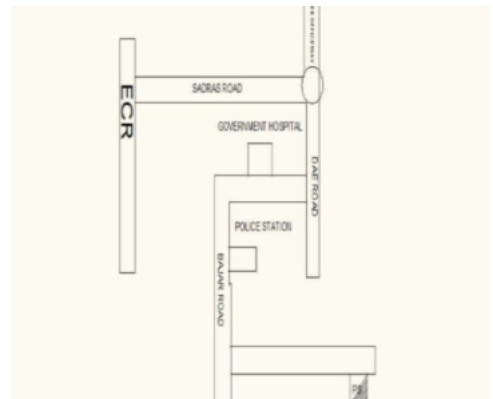

Google Map View

Polling Station Building Front View

Polling Station Front View

Cad View

Key MAP View

சட்டமன்றத் தொகுதியின் எண் மற்றும் பெயர் : 33-திருப்போரூர்
பிரிவு எண் மற்றும் பெயர் 1-நெம்மேலி (ஊ) மற்றும் (வ.கி), வார்டு 1 மாமல்லபுரம் ரோடு