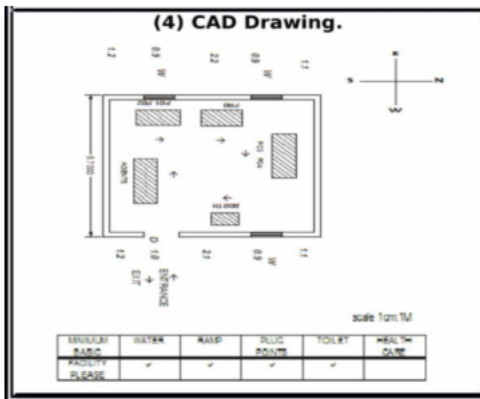

Cad View

Key MAP View