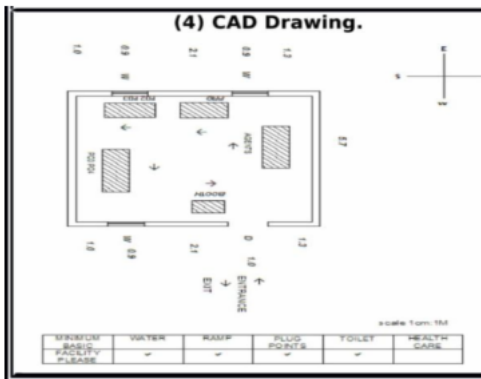

Google Map View

Polling Station Building Front View

Polling Station Front View

Cad View

Key MAP View

சட்டமன்றத் தொகுதியின் எண் மற்றும் பெயர் : 33-திருப்போளூர் பிரிவு எண் மற்றும் பெயர் 1-நென்மேலி (ஊ) மற்றும் (வ.கி), வார்டு1பிராமணர் தெரு