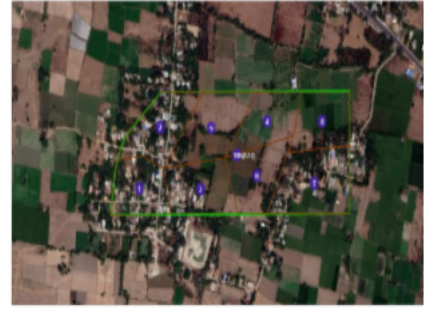

Google Map View

Polling Station Building Front View

Polling Station Front View

Cad View

Key MAP View

சட்டமன்றத் தொகுதியின் எண் மற்றும் பெயர் : 33-திருப்போளூர் பிரிவு எண் மற்றும் பெயர் 1-நென்மேலி (ஊ) மற்றும் (வ.கி), வார்டு1பிராமணர் தெரு