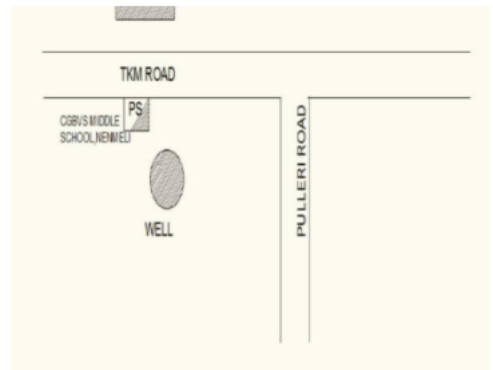

Google Map View

Polling Station Building Front View

Polling Station Front View

Cad View

Key MAP View

சட்டமன்றத் தொகுதியின் எண் மற்றும் பெயர் : 33-திருப்போளூர் பிரிவு எண் மற்றும் பெயர் 1-நென்மேலி (ஊ) மற்றும் (வ.கி), வார்டு1பிராமணர் தெரு