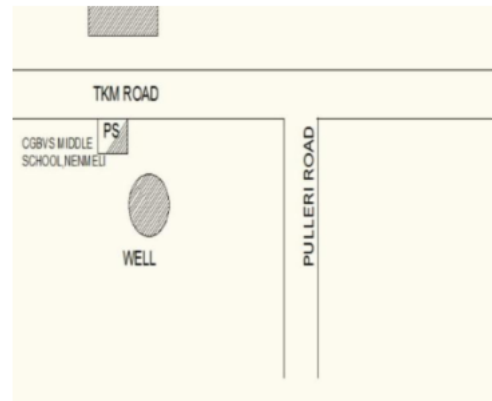

Google Map View

Polling Station Building Front View

Polling Station Front View

Cad View

Key MAP View

சட்டமன்றத் தொகுதியின் எண் மற்றும் பெயர் : 33-திருப்போளூர் பிரிவு எண் மற்றும் பெயர் 1-பில்லேரி (ஊ) மற்றும் (வ.கி), வார்டு 1 பில்லேரி