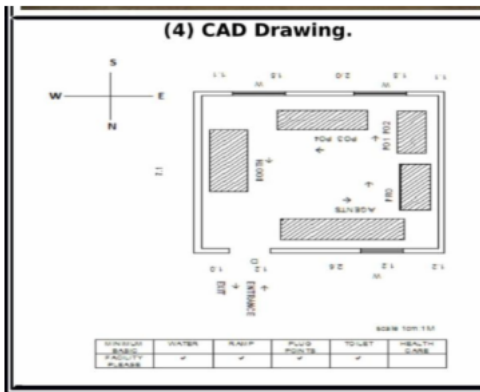

Google Map View

Polling Station Building Front View

Polling Station Front View

Cad View

Key MAP View

சட்டமன்றத் தொகுதியின் எண் மற்றும் பெயர் : 33-திருப்போளூர் பிரிவு எண் மற்றும் பெயர் 1-பில்லேரி (ஊ) மற்றும் (வ.கி), வார்டு 1 பில்லேரி