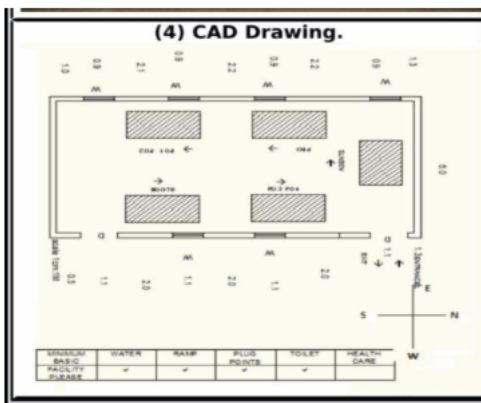

Google Map View

Polling Station Building Front View

Polling Station Front View

Cad View

Key MAP View

1	TFN1601079	பெயர் : சுலோசனா கணவர் பெயர்: முனுசாமி வீட்டு எண் : 1 வயது : 62 பாலினம் : பெண்	Photo is available	2	TFN0927061	பெயர் : லட்சுமி கணவர் பெயர்: வேலாயுதம் வீட்டு எண் : 1 வயது : 46 பாலினம் : பெண்	Photo is available	3	TFN1313303	பெயர் : வெங்கடேசன் தந்தை பெயர்: காத்தவராயன் வீட்டு எண் : 1 வயது : 44 பாலினம் : ஆண்	Photo is available
4	TFN2689537	பெயர் : சேகர் தந்தை பெயர்: சின்னா டம்பீ வீட்டு எண் : 1 வயது : 40 பாலினம் : ஆண்	Photo is available	5	TFN1240043	பெயர் : காஞ்சனா கணவர் பெயர்: வீரபத்திரன் வீட்டு எண் : 1 வயது : 35 பாலினம் : பெண்	Photo is available	6	TFN0927079	பெயர் : யசோதா கணவர் பெயர்: சேட்டு வீட்டு எண் : 1 வயது : 34 பாலினம் : பெண்	Photo is available
7	TFN1601194	பெயர் : ரேவதி தந்தை பெயர்: வேல்முருகன் வீட்டு எண் : 1 வயது : 32 பாலினம் : ஆண்	Photo is available	8	TFN0927053	பெயர் : தாமரைச்செல்வன் தந்தை பெயர்: சுந்தரம் வீட்டு எண் : 1 வயது : 30 பாலினம் : ஆண்	Photo is available	9	TFN2689545	பெயர் : தீகா புஷ்பம் கணவர் பெயர்: பழனி முருகன் வீட்டு எண் : 2 வயது : 34 பாலினம் : பெண்	Photo is available
10	TFN2054450	பெயர் : நடராசன் தந்தை பெயர்: பெருமாள் வீட்டு எண் : 3 வயது : 65 பாலினம் : ஆண்	Photo is available	11	JJS3473865	பெயர் : தேவகி கணவர் பெயர்: முருகன் வீட்டு எண் : 3 வயது : 40 பாலினம் : பெண்	Photo is available	12	TFN2791465	பெயர் : முத்து தந்தை பெயர்: முருகன் வீட்டு எண் : 3 வயது : 21 பாலினம் : ஆண்	Photo is available
13	TFN0772574	பெயர் : வினோத் தந்தை பெயர்: பிரபாகரன் வீட்டு எண் : 3-39 வயது : 32 பாலினம் : ஆண்	Photo is available	14	TFN1601178	பெயர் : உமா கணவர் பெயர்: முருகன் வீட்டு எண் : 3/58 வயது : 30 பாலினம் : பெண்	Photo is available	15	TFN2054484	பெயர் : விஜயகுமார் தந்தை பெயர்: பெருமாள் வீட்டு எண் : 4 வயது : 63 பாலினம் : ஆண்	Photo is available
16	JJS3950292	பெயர் : சுந்தரி கணவர் பெயர்: விஜயகுமார் வீட்டு எண் : 4 வயது : 58 பாலினம் : பெண்	Photo is available	17	JJS3833365	பெயர் : சித்ரா கணவர் பெயர்: முரளிகுமார் வீட்டு எண் : 4 வயது : 44 பாலினம் : பெண்	Photo is available	18	TFN0408310	பெயர் : ரமேஷ் தந்தை பெயர்: வரதன் வீட்டு எண் : 4 வயது : 42 பாலினம் : ஆண்	Photo is available
19	JJS1575000	பெயர் : முரளிகுமார் தந்தை பெயர்: விஜயகுமார் வீட்டு எண் : 4 வயது : 42 பாலினம் : ஆண்	Photo is available	20	TFN2054492	பெயர் : ஆறுமுகம் தந்தை பெயர்: பொன்னுசாமி வீட்டு எண் : 5 வயது : 75 பாலினம் : ஆண்	Photo is available	21	TFN2054500	பெயர் : கெஜலட்சுமி கணவர் பெயர்: ஆறுமுகம் வீட்டு எண் : 5 வயது : 65 பாலினம் : பெண்	Photo is available
22	JJS3833373	பெயர் : வினோத் தந்தை பெயர்: ஆறுமுகம் வீட்டு எண் : 5 வயது : 38 பாலினம் : ஆண்	Photo is available	23	TFN1601152	பெயர் : ஜெயலலிதா தந்தை பெயர்: வினோத் வீட்டு எண் : 5 வயது : 33 பாலினம் : பெண்	Photo is available	24	TFN0772632	பெயர் : முத்துக்குமார் தந்தை பெயர்: கிருஷ்ணன் வீட்டு எண் : 6 வயது : 32 பாலினம் : ஆண்	Photo is available
Q 25	TFN2705879	பெயர் : நவீன் பரத் டி தந்தை பெயர்: டிஸ்பிபாபு டி வீட்டு எண் : 6 வயது : 27 பாலினம் : ஆண்	Photo is available	26	TFN2934248	பெயர் : நிர்மலா கணவர் பெயர்: கார்த்திகேயன் வீட்டு எண் : 6 வயது : 25 பாலினம் : பெண்	Photo is available	Q 27	TFN2703809	பெயர் : கோபிகா டி தந்தை பெயர்: டிஸ்பிபாபு டி வீட்டு எண் : 6 வயது : 24 பாலினம் : பெண்	Photo is available
28	TFN2054534	பெயர் : செல்வம் தந்தை பெயர்: முனுசாமி வீட்டு எண் : 7 வயது : 54 பாலினம் : ஆண்	Photo is available	29	JJS1572593	பெயர் : கனகா கணவர் பெயர்: செல்வம் வீட்டு எண் : 7 வயது : 50 பாலினம் : பெண்	Photo is available	30	TFN1240241	பெயர் : தீனதயாளன் தந்தை பெயர்: செல்வம் வீட்டு எண் : 7 வயது : 28 பாலினம் : ஆண்	Photo is available