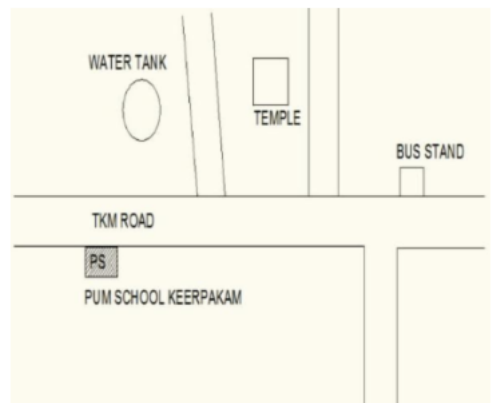

Cad View

Key MAP View