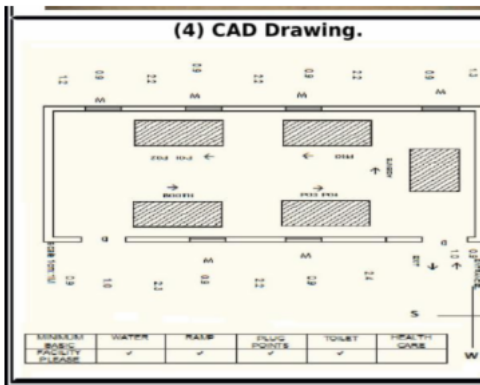

Google Map View

Polling Station Building Front View

Polling Station Front View

Cad View

Key MAP View

சட்டமன்றத் தொகுதியின் எண் மற்றும் பெயர் : 33-திருப்போரூர் பிரிவு எண் மற்றும் பெயர் 1-மேலேரிப்பாக்கம் (ஊ) மற்றும் (வ.கி), வார்டு 1 மாரியம்மன் கோயில் தெரு