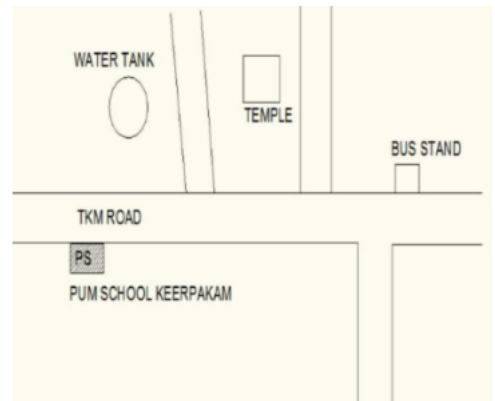

Google Map View

Polling Station Building Front View

Polling Station Front View

Cad View

Key MAP View

சட்டமன்றத் தொகுதியின் எண் மற்றும் பெயர் : 33-திருப்போரூர் பிரிவு எண் மற்றும் பெயர் 1-மேலேரிப்பாக்கம் (ஊ) மற்றும் (வ.கி), வார்டு 1 மாரியம்மன் கோயில் தெரு