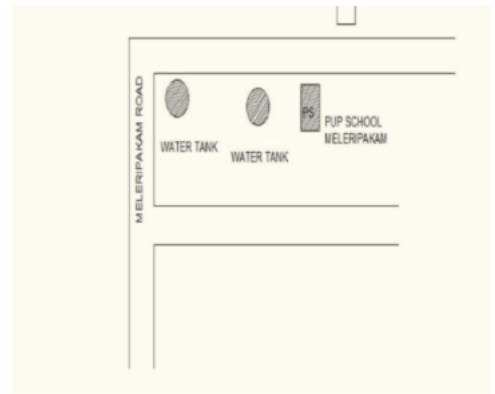

Google Map View

Polling Station Building Front View

Polling Station Front View

Cad View

Key MAP View

சட்டமன்றத் தொகுதியின் எண் மற்றும் பெயர் : 33-திருப்போளூர்  
பிரிவு எண் மற்றும் பெயர் 1-திருமணி (ஊ) மற்றும் (வ.கி), வார்டு 2 மெயின்ரோடு