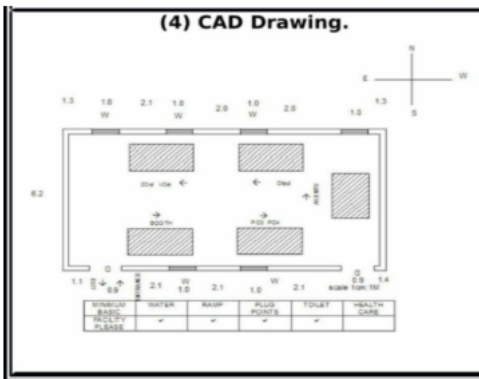

Google Map View

Polling Station Building Front View

Polling Station Front View

Cad View

Key MAP View

சட்டமன்றத் தொகுதியின் எண் மற்றும் பெயர் : 33-திருப்போளூர்  
பிரிவு எண் மற்றும் பெயர் 1-திருமணி (ஊ) மற்றும் (வ.கி), வார்டு 2 மெயின்ரோடு